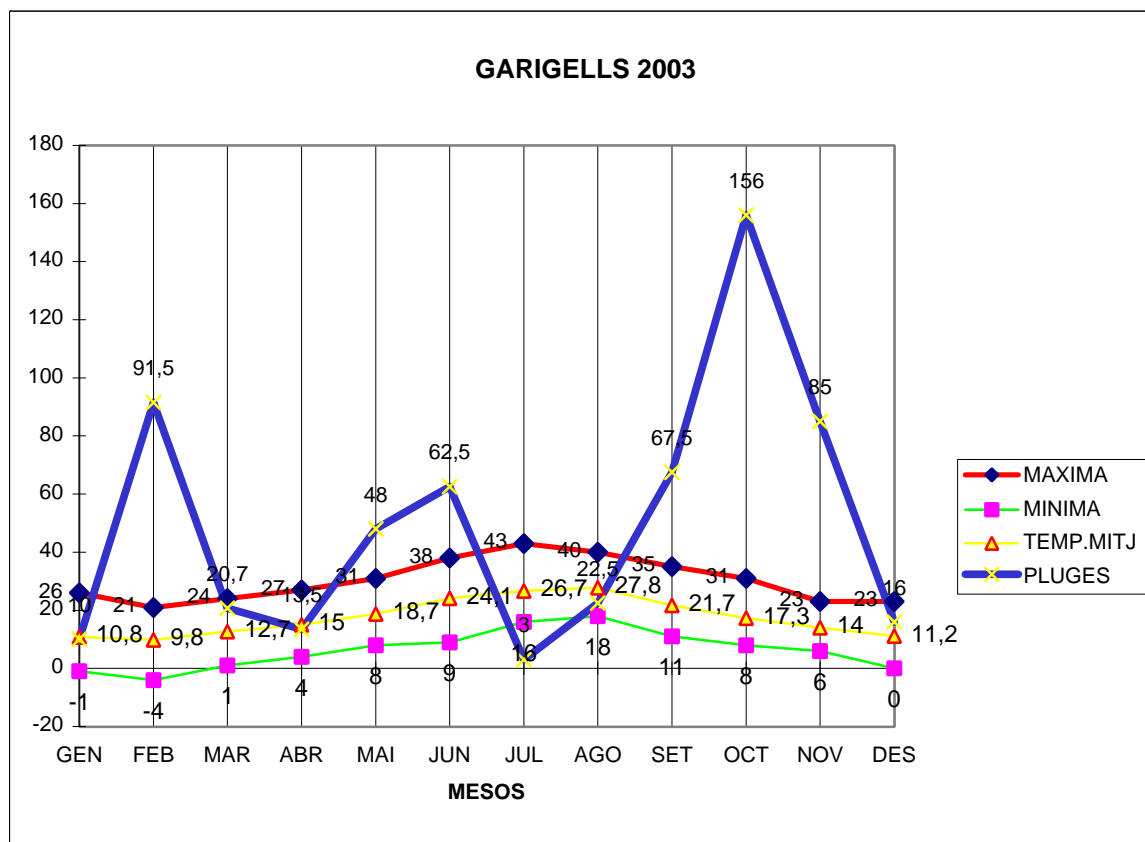

# GARIDELLS 2003

MAXIMA      MINIMA      TEMP.MITJ PLUGES

GEN	26	-1	10,8	10
FEB	21	-4	9,8	91,5
MAR	24	1	12,7	20,7
ABR	27	4	15	13,5
MAI	31	8	18,7	48
JUN	38	9	24,1	62,5
JUL	43	16	26,7	3
AGO	40	18	27,8	22,5
SET	35	11	21,7	67,5
OCT	31	8	17,3	156
NOV	23	6	14	85
DES	23	0	11,2	16

TOTAL	.....	.....	.....	.....
	362	76	209,8	596,2

MÀX. 43.0 EL JULIOL DIA 31

MÍN. -4,0 EL FEBRER DIA 18

MITJANA ANUAL 17,4

PLUG. 156,0 l/m<sup>2</sup> EL MES D'OCTUBRE

DIA MÉS PLUJÓS EL 29 DE JUNY AMB 61 l/m<sup>2</sup>