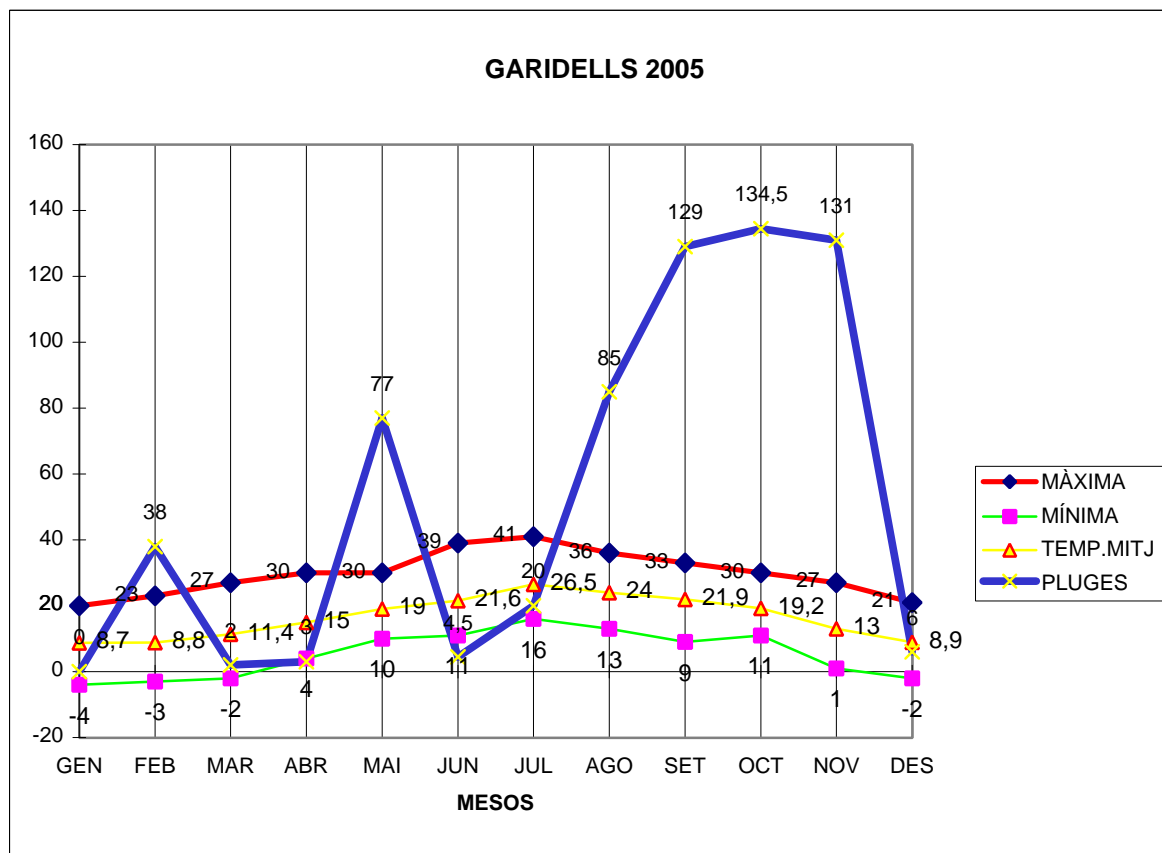

GARIDELLS 2005

MÀXIMA MÍNIMA TEMP.MITJ PLUGES

	MÀXIMA	MÍNIMA	TEMP.MITJ	PLUGES
GEN	20	-4	8,7	0
FEB	23	-3	8,8	38
MAR	27	-2	11,4	2
ABR	30	4	15	3
MAI	30	10	19	77
JUN	39	11	21,6	4,5
JUL	41	16	26,5	20
AGO	36	13	24	85
SET	33	9	21,9	129
OCT	30	11	19,2	134,5
NOV	27	1	13	131
DES	21	-2	8,9	6

TOTAL
	357	64	198	630

MÀXIMA 41 EL MES DE JULIOL DIA 18

MÍNIMA -4,0 EL MES DE GENER DIA 27

MITJANA ANUAL 16,5

PLUG. 134,0 l/m² EL MES D'OCTUBRE

DIA MÉS PLUJÒS EL 14 DE NOVENBRE AMB 63,0 l/m²

NEU: DIA 1 DE MARÇ 2 CM DE NEU