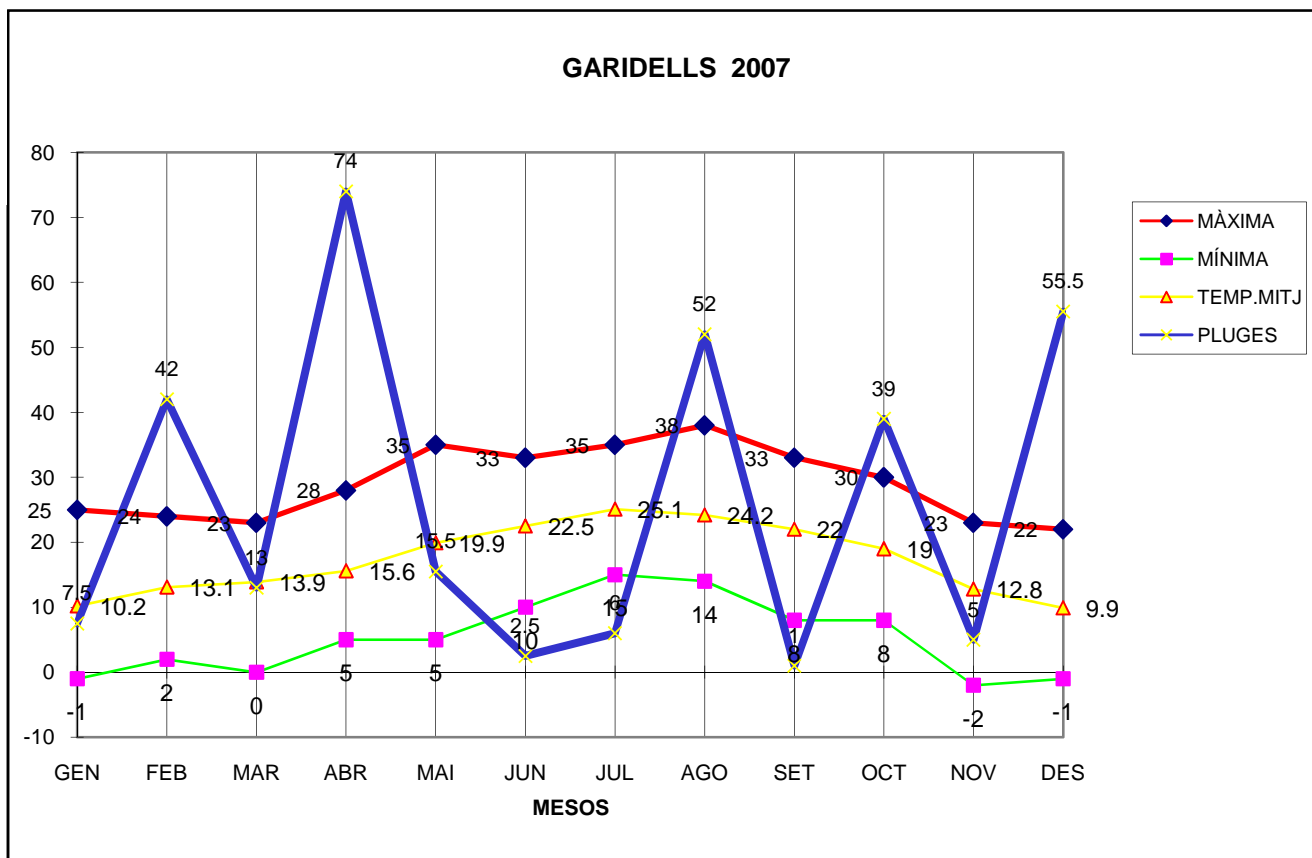

GARIDELLS 2007

MÀXIMA MÍNIMA TEMP.MITJ PLUGES

	MÀXIMA	MÍNIMA	TEMP.MITJ	PLUGES
GEN	25	-1	10.2	7.5
FEB	24	2	13.1	42
MAR	23	0	13.9	13
ABR	28	5	15.6	74
MAI	35	5	19.9	15.5
JUN	33	10	22.5	2.5
JUL	35	15	25.1	6
AGO	38	14	24.2	52
SET	33	8	22	1
OCT	30	8	19	39
NOV	23	-2	12.8	5
DES	22	-1	9.9	55.5

TOTAL
	349	63	208.2	313

MÀXIMA 38,0 EL MES D'AGOST DIA 27

MÍNIMA -2,0 EL MES DE NOVEMBRE DIES 17 I 18

MITJANA ANUAL 17,3

PLUG. 74,0 l/m2 EL MES D'ABRIL

DIA MÉS PLUJÓS EL 18 DE DESEMBRE AMB 31,0 l/m2