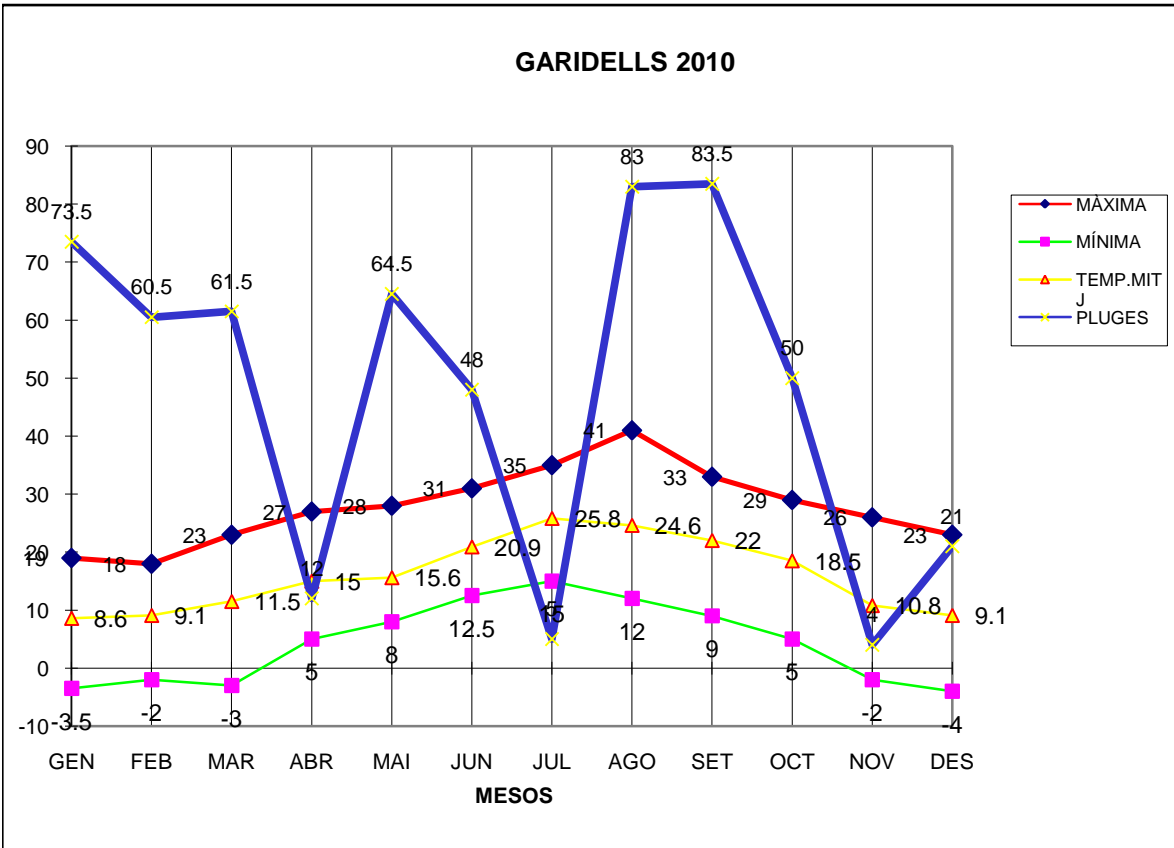

GARIDELLS 2010

MÀXIMA MÍNIMA TEMP.MITJ PLUGES

GEN	19	-3.5	8.6	73.5
FEB	18	-2	9.1	60.5
MAR	23	-3	11.5	61.5
ABR	27	5	15	12
MAI	28	8	15.6	64.5
JUN	31	12.5	20.9	48
JUL	35	15	25.8	5
AGO	41	12	24.6	83
SET	33	9	22	83.5
OCT	29	5	18.5	50
NOV	26	-2	10.8	4
DES	23	-4	9.1	21

TOTAL	333	52	191.5	566.5
-------	-----	----	-------	-------

MÀXIMA 41,0 AGOST DIA 27  
MÍNIMA -4,0 DESEMBRE DIA 27  
MITJANA ANUAL 15,9  
PLUGES 83,5 l/m2 MES DE SETEMBRE  
DIA MÉS PLUJÓS 57,0 l/m2 DIA 13 D'AGOST