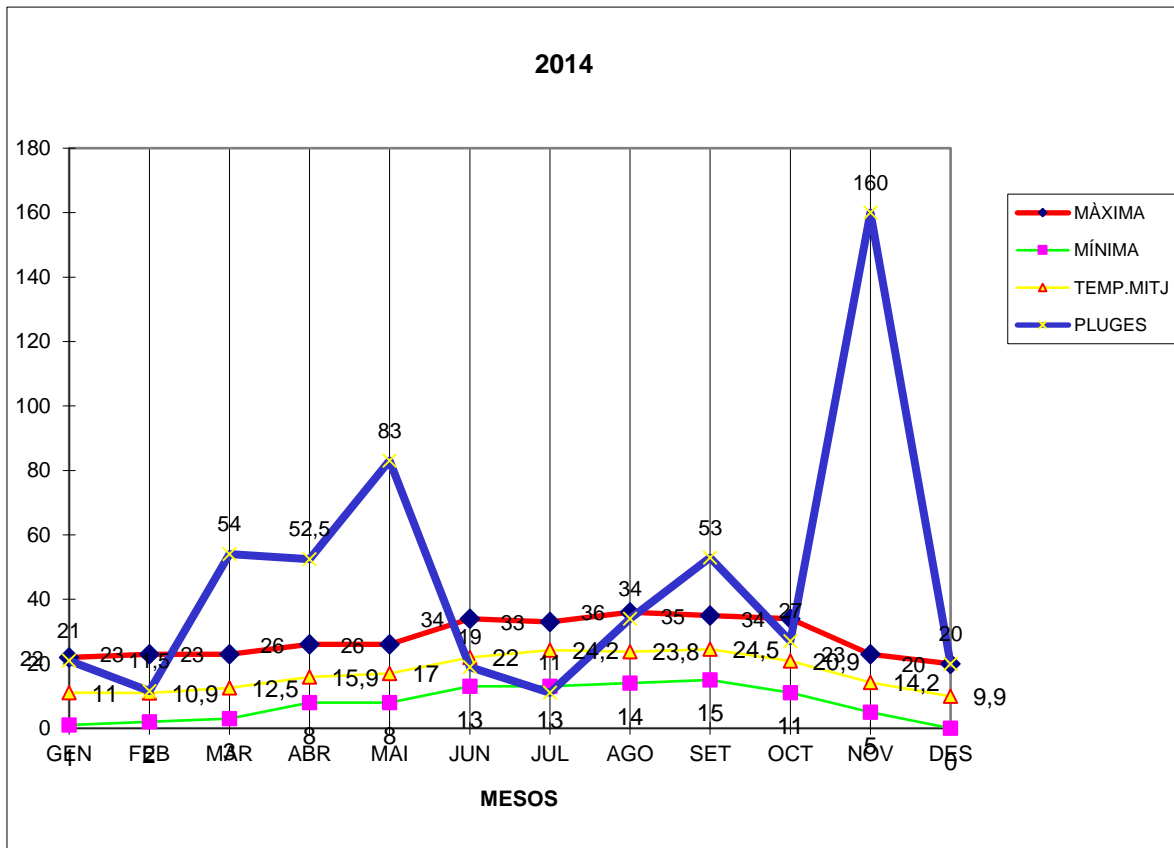

GARIDELLS 2014

MÀXIMA MÍNIMA TEMP.MITJ PLUGES

GEN	22	1	11	21
FEB	23	2	10,9	11,5
MAR	23	3	12,5	54
ABR	26	8	15,9	52,5
MAI	26	8	17	83
JUN	34	13	22	19
JUL	33	13	24,2	11
AGO	36	14	23,8	34
SET	35	15	24,5	53
OCT	34	11	20,9	27
NOV	23	5	14,2	160
DES	20	0	9,9	20

TOTAL	335	93	206,8	546
-------	-----	----	-------	-----

MÀXIMA 36,0 AGOST DIA 16

MÍNIMA 0,0 DESEMBRE DIA 23

MITJANA ANUAL 17,2

PLUGES 160,0 l/m2 MES DE NOVEMBRE

DIA MÉS PLUJÓS 73,6 l/m2 DIA 29 DE NOVEMBRE