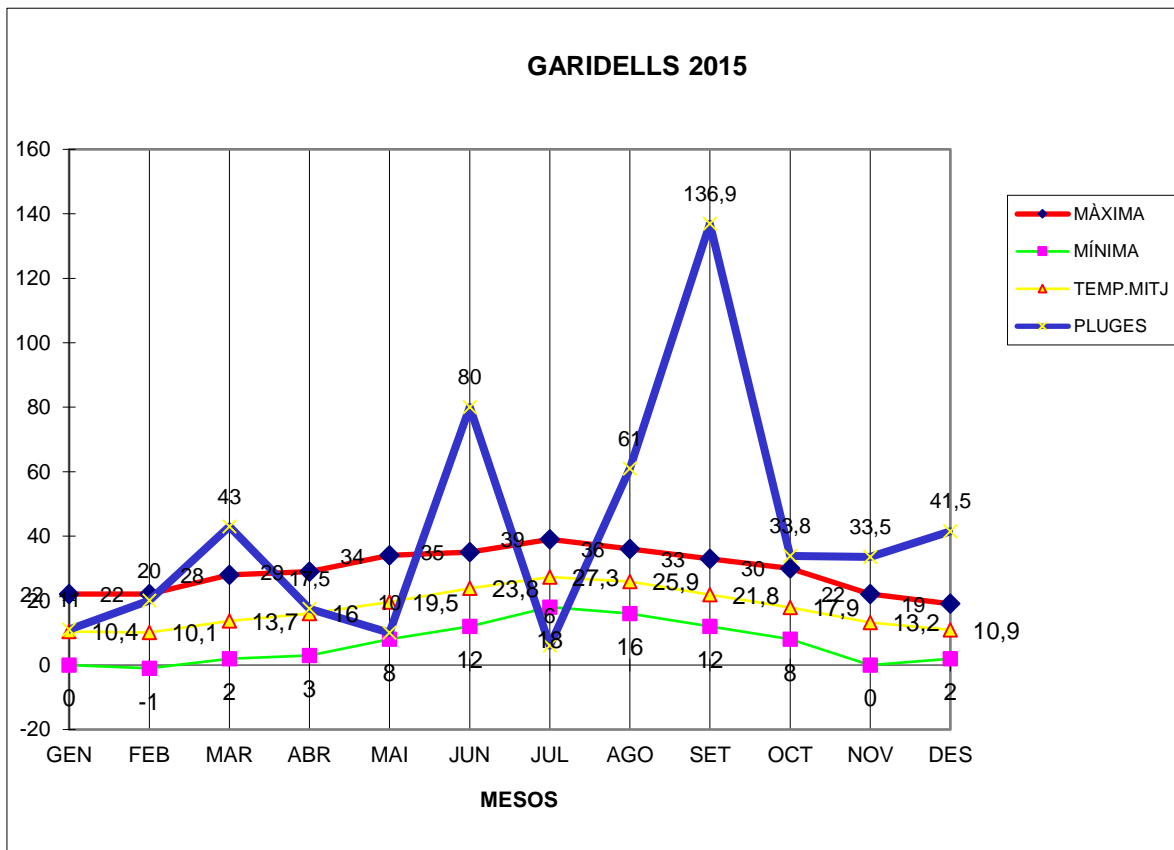

GARIDELLS 2015

MÀXIMA MÍNIMA TEMP.MITJ PLUGES

GEN	22	0	10,4	11
FEB	22	-1	10,1	20
MAR	28	2	13,7	43
ABR	29	3	16	17,5
MAI	34	8	19,5	10
JUN	35	12	23,8	80
JUL	39	18	27,3	6
AGO	36	16	25,9	61
SET	33	12	21,8	136,9
OCT	30	8	17,9	33,8
NOV	22	0	13,2	33,5
DES	19	2	10,9	41,5

TOTAL	349	80	210,5	494,2
-------	-----	----	-------	-------

MÀXIMA 39,0 JULIOL DIA 16
 MÍNIMA -1,0 FEBRER DIA 5
 MITJANA ANUAL 17,5
 PLUGES 136,9 l/m2 MES DE SETEMBRE
 DIA MÉS PLUJÓS 47,0 l/m2 DIA 2 DE SETEMBRE