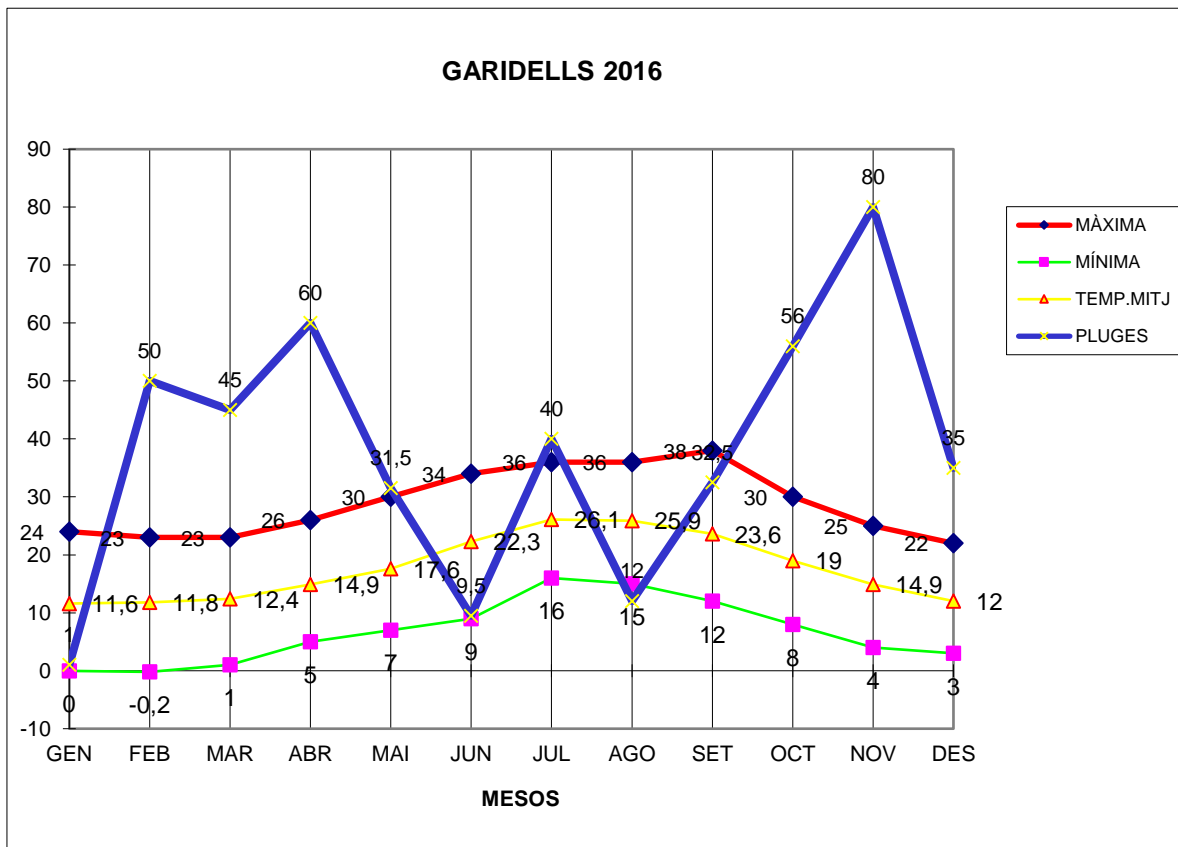

GARIDELLS 2016

MÀXIMA MÍNIMA TEMP.MITJ PLUGES

GEN	24	0	11,6	1
FEB	23	-0,2	11,8	50
MAR	23	1	12,4	45
ABR	26	5	14,9	60
MAI	30	7	17,6	31,5
JUN	34	9	22,3	9,5
JUL	36	16	26,1	40
AGO	36	15	25,9	12
SET	38	12	23,6	32,5
OCT	30	8	19	56
NOV	25	4	14,9	80
DES	22	3	12	35

TOTAL	347	79,8	212,1	452,5
-------	-----	------	-------	-------

MÀXIMA 38,0 SETEMBRE DIA 5
MÍNIMA -0,2 FEBRER DIA 18
MITJANA ANUAL 17,6
PLUGES 80,0 l/m2 MES DE NOVEMBRE
DIA MÉS PLUJÓS 47,0 l/m2 DIA 27 DE NOVEMBRE