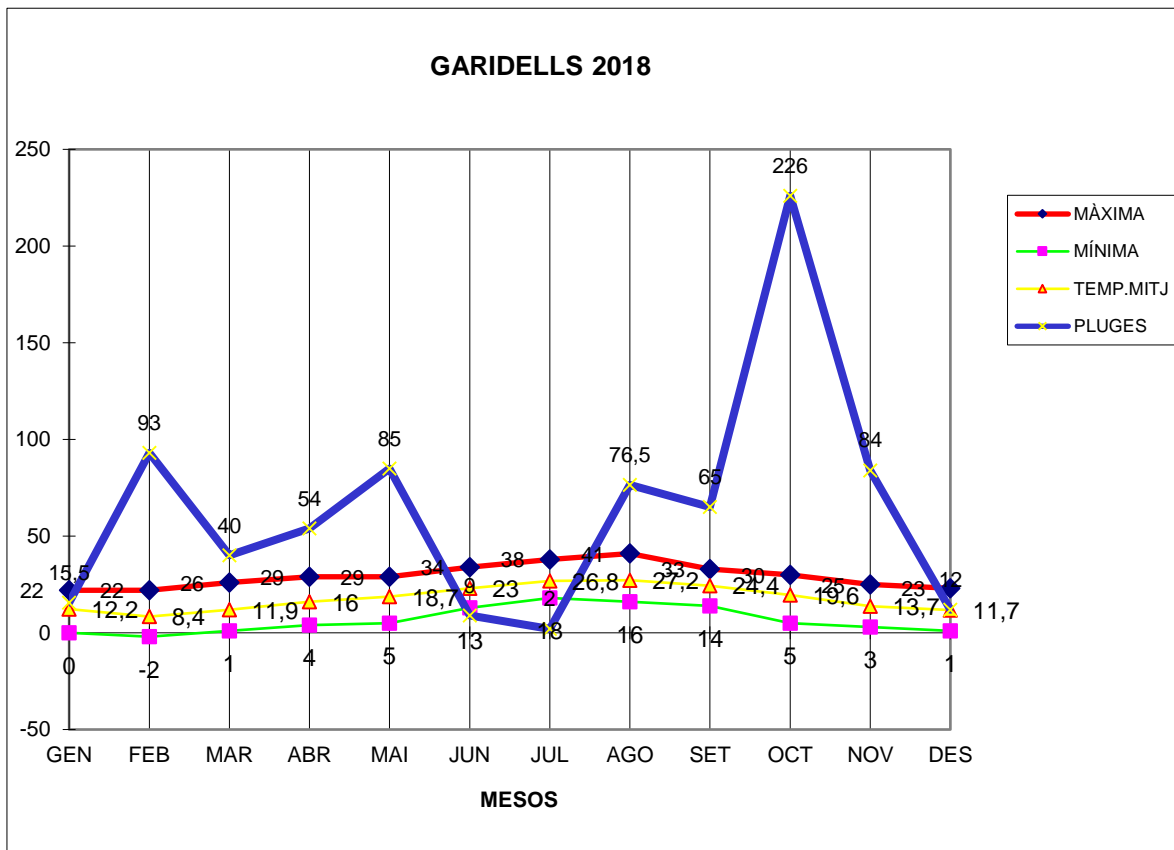

GARIDELLS 2018

MÀXIMA MÍNIMA TEMP.MITJ PLUGES

GEN	22	0	12,2	15,5
FEB	22	-2	8,4	93
MAR	26	1	11,9	40
ABR	29	4	16	54
MAI	29	5	18,7	85
JUN	34	13	23	9
JUL	38	18	26,8	2
AGO	41	16	27,2	76,5
SET	33	14	24,4	65
OCT	30	5	19,6	226
NOV	25	3	13,7	84
DES	23	1	11,7	12

TOTAL	352	78	213,6	762
-------	-----	----	-------	-----

MÀXIMA 41,0 AGOST DIA 4
 MÍNIMA -2,0 FEBRER DIA...9
 MITJANA ANUAL 17,8
 PLUGES 226,0 l/m² MES D'OCTUBRE
 DIA MÉS PLUJÓS ..67,0 l/m² DIA 14 D'OCTUBRE