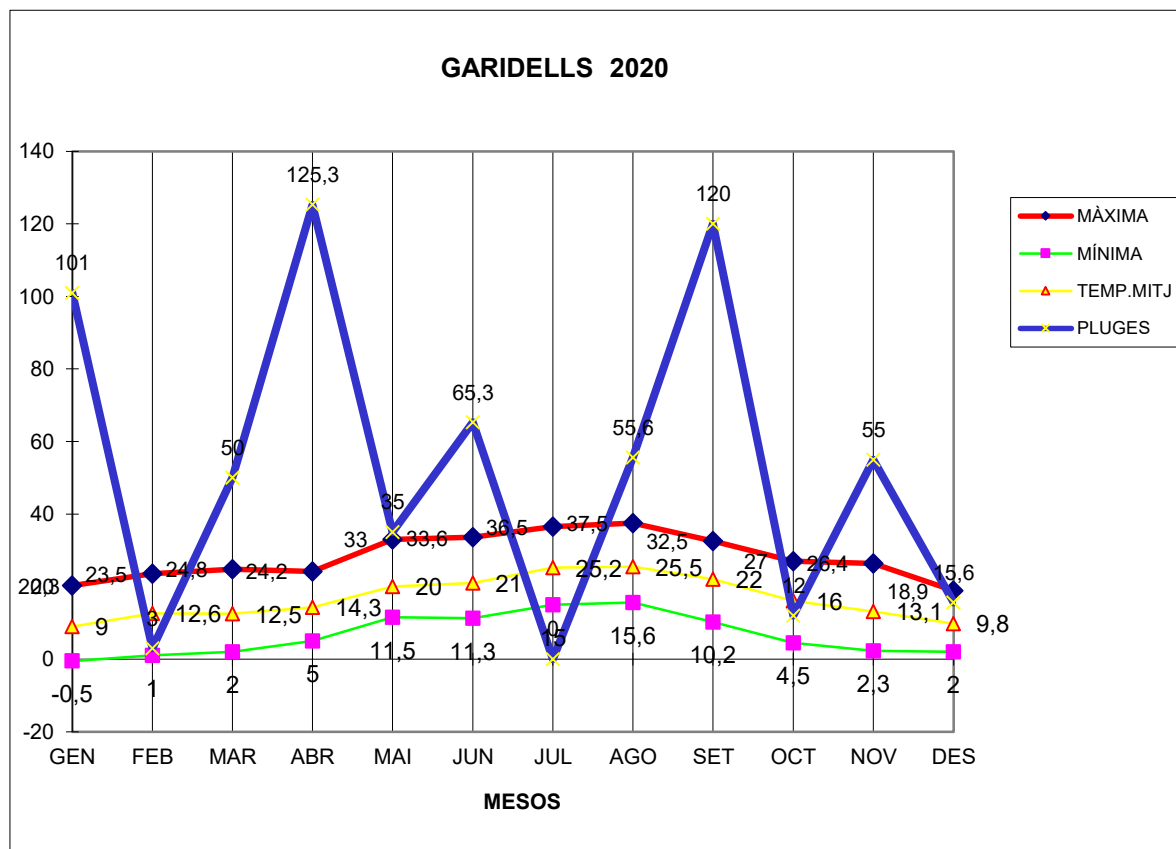

# GARIDELLS 2020

MÀXIMA MÍNIMA TEMP.MITJ PLUGES

	MÀXIMA	MÍNIMA	TEMP.MITJ	PLUGES
GEN	20,3	-0,5	9	101
FEB	23,5	1	12,6	3
MAR	24,8	2	12,5	50
ABR	24,2	5	14,3	125,3
MAI	33	11,5	20	35
JUN	33,6	11,3	21	65,3
JUL	36,5	15	25,2	0
AGO	37,5	15,6	25,5	55,6
SET	32,5	10,2	22	120
OCT	27	4,5	16	12
NOV	26,4	2,3	13,1	55
DES	18,9	2	9,8	15,6

TOTAL	338,2	79,9	201	637,8
-------	-------	------	-----	-------

MÀXIMA 37,5 AGOST DIA 1

MÍNIMA -0,5 GENER DIA 13

MITJANA ANUAL 16,7

PLUGES 125,3 l/m<sup>2</sup> MES D'ABRIL

DIA MÉS PLUJÓS 69,3 l/m<sup>2</sup> DIA 21 DE GENER