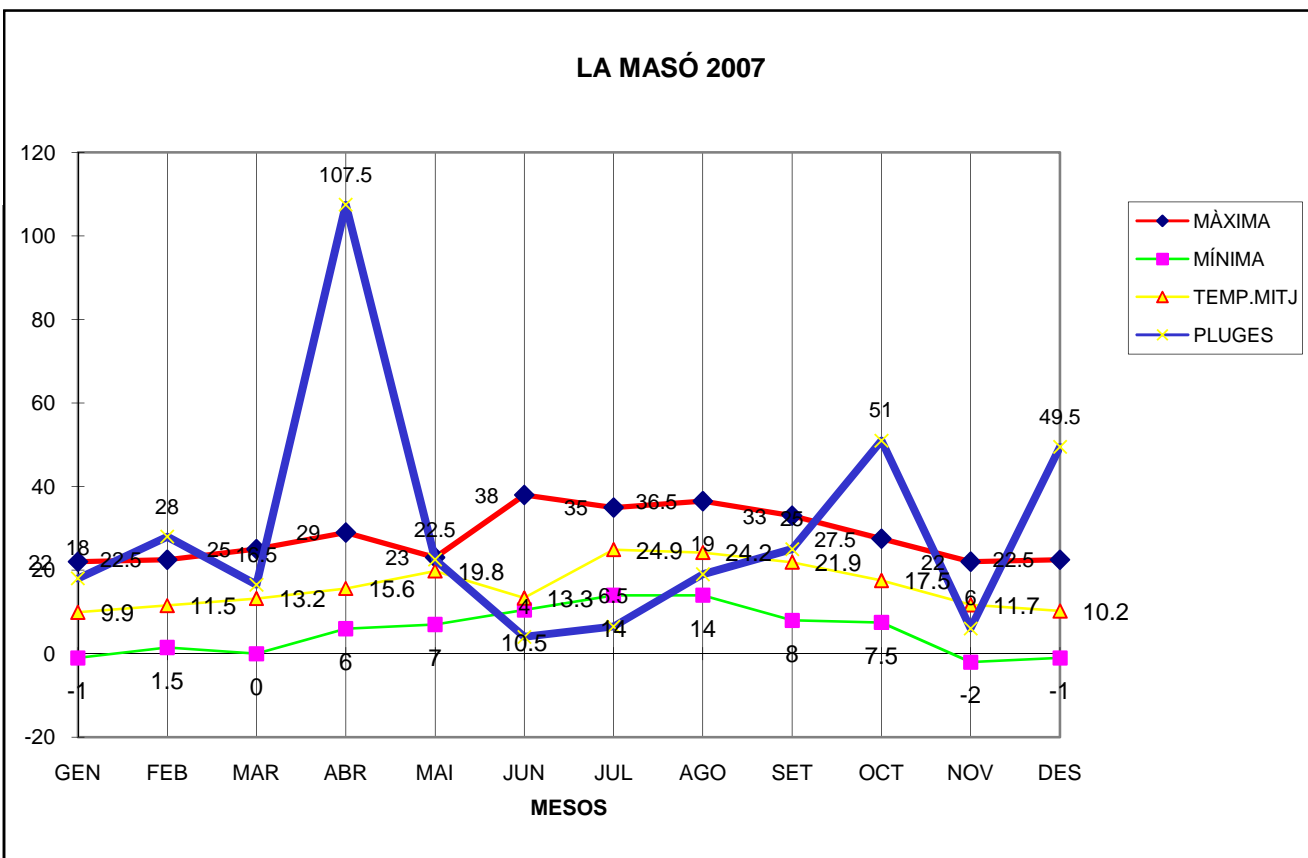

# LA MASÓ 2007

MÀXIMA MÍNIMA TEMP.MITJ PLUGES

	MÀXIMA	MÍNIMA	TEMP.MITJ	PLUGES
GEN	22	-1	9.9	18
FEB	22.5	1.5	11.5	28
MAR	25	0	13.2	16.5
ABR	29	6	15.6	107.5
MAI	23	7	19.8	22.5
JUN	38	10.5	13.3	4
JUL	35	14	24.9	6.5
AGO	36.5	14	24.2	19
SET	33	8	21.9	25
OCT	27.5	7.5	17.5	51
NOV	22	-2	11.7	6
DES	22.5	-1	10.2	49.5

TOTAL	.....	.....	.....	.....
	336	64.5	193.7	353.5

MÀXIMA 36,5 EL MES D'AGOST DIA 27

MÍNIMA -2,0 EL MES DE NOVEMBRE DIA 18

MITJANA ANUAL 16,1

PLUG. 107,5 l/m2 EL MES D'ABRIL

DIA MÉS PLUJÓS EL 4 D'OCTUBRE AMB 40,0 l/m2