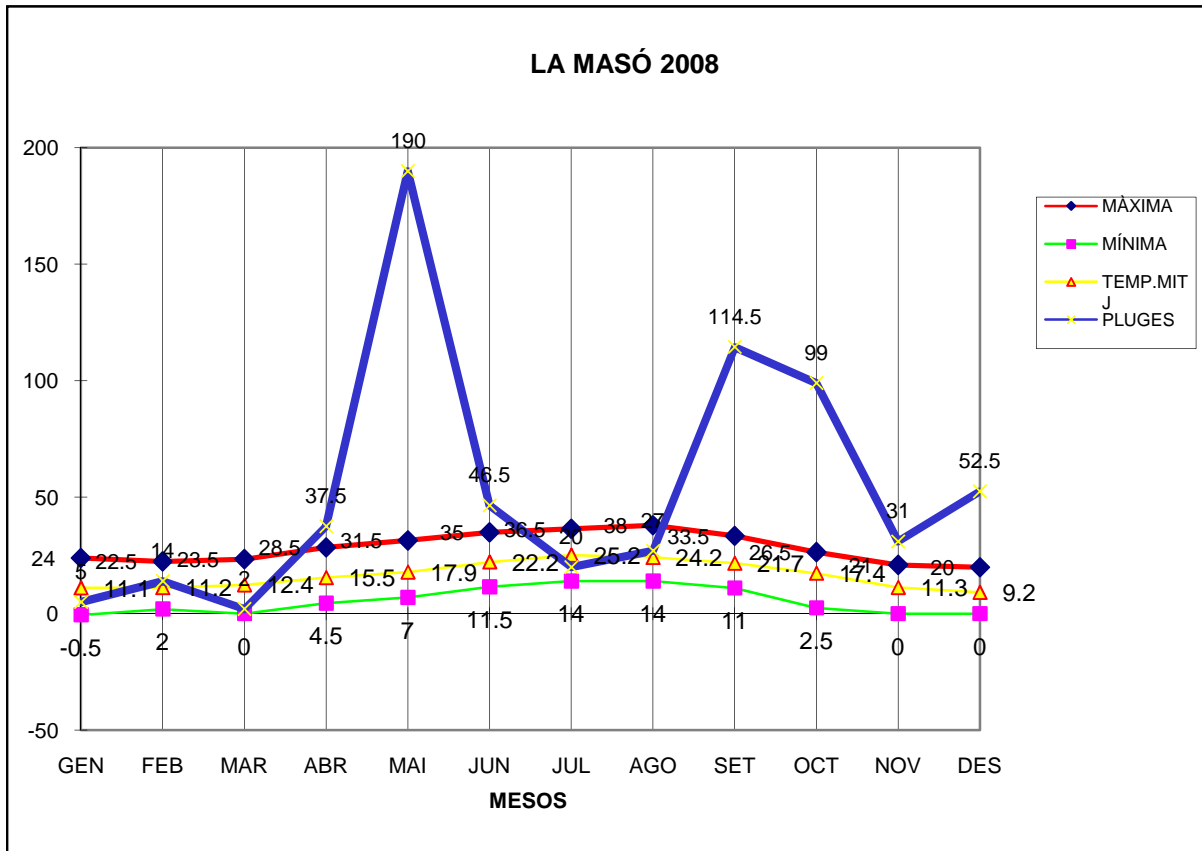

# LA MASÓ 2008

MÀXIMA MÍNIMA TEMP.MITJ PLUGES

GEN	24	-0.5	11.1	5
FEB	22.5	2	11.2	14
MAR	23.5	0	12.4	2
ABR	28.5	4.5	15.5	37.5
MAI	31.5	7	17.9	190
JUN	35	11.5	22.2	46.5
JUL	36.5	14	25.2	20
AGO	38	14	24.2	27
SET	33.5	11	21.7	114.5
OCT	26.5	2.5	17.4	99
NOV	21	0	11.3	31
DES	20	0	9.2	52.5

TOTAL	340.5	66	199.3	639
-------	-------	----	-------	-----

MÀXIMA 38.0 AGOST DIA 12

MÍNIMA -0.5 GENER DIA 2

MITJANA ANUAL 16.6

PLUGES 190.0 l/m2 MES DE MAIG

DIA MÉS PLUJÓS 58.0 l/m2 DIA 10 DE MAIG