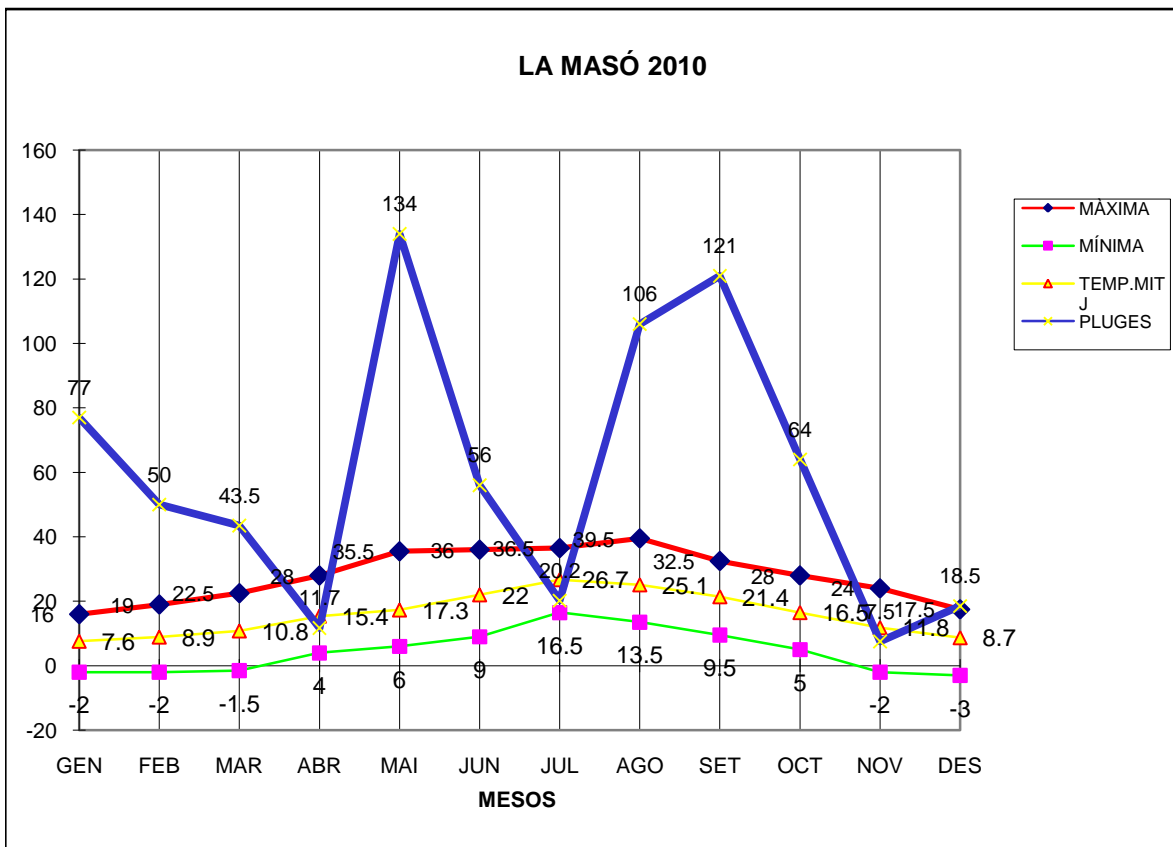

LA MASÓ 2010

MÀXIMA MÍNIMA TEMP.MITJ PLUGES

GEN	16	-2	7.6	77
FEB	19	-2	8.9	50
MAR	22.5	-1.5	10.8	43.5
ABR	28	4	15.4	11.7
MAI	35.5	6	17.3	134
JUN	36	9	22	56
JUL	36.5	16.5	26.7	20.2
AGO	39.5	13.5	25.1	106
SET	32.5	9.5	21.4	121
OCT	28	5	16.5	64
NOV	24	-2	11.8	7.5
DES	17.5	-3	8.7	18.5

TOTAL
 335 53 192.2 709.4

MÀXIMA 39,5 AGOST DIA 27

MÍNIMA -3.0 DESEMBRE DIA 27

MITJANA ANUAL 16,0

PLUGES 121,0 l/m2 MES DE DESEMBRE

DIA MÉS PLUJÓS 73,0 l/m2 DIA 12 DE MAIG