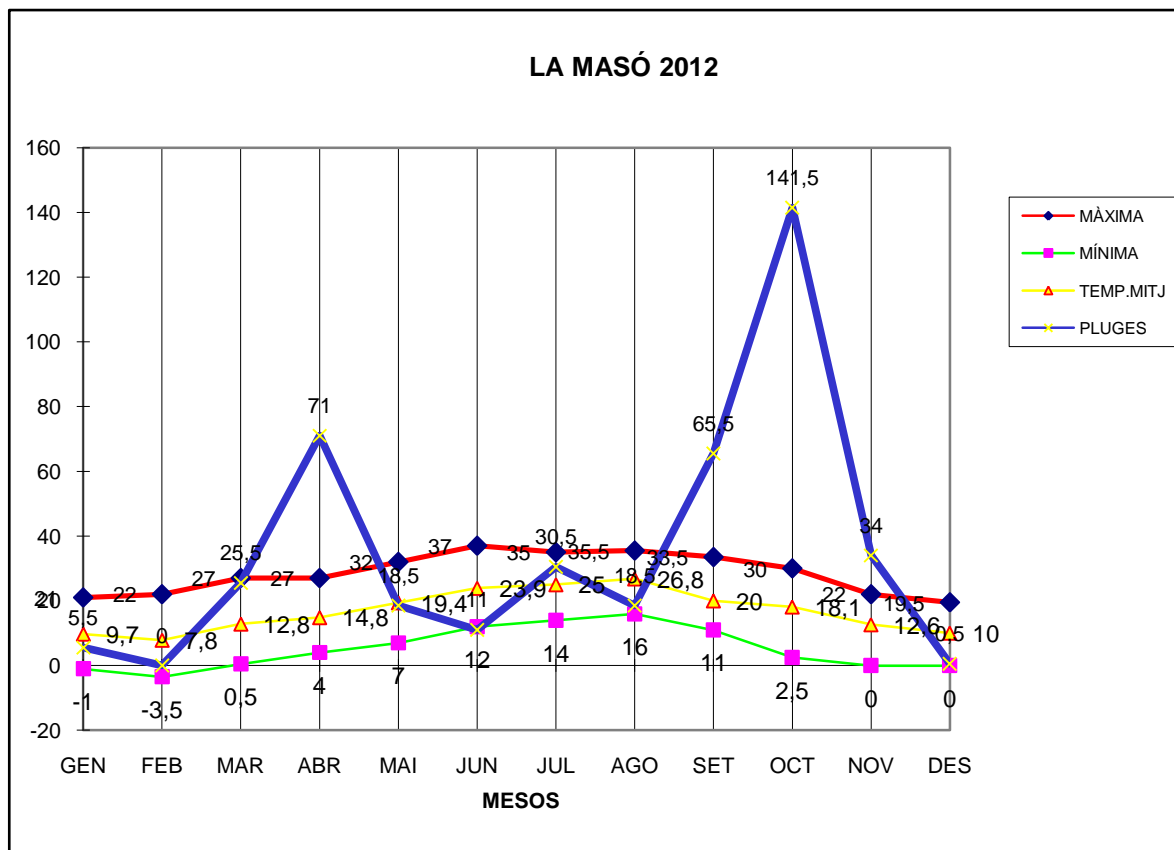

LA MASÓ 2012

MÀXIMA MÍNIMA TEMP.MITJ PLUGES

GEN	21	-1	9,7	5,5
FEB	22	-3,5	7,8	ip
MAR	27	0,5	12,8	25,5
ABR	27	4	14,8	71
MAI	32	7	19,4	18,5
JUN	37	12	23,9	11
JUL	35	14	25	30,5
AGO	35,5	16	26,8	18,5
SET	33,5	11	20	65,5
OCT	30	2,5	18,1	141,5
NOV	22	0	12,6	34
DES	19,5	0	10	0,5

TOTAL	341,5	62,5	200,9	422
-------	-------	------	-------	-----

MÀXIMA 37,0 JUNY DIA 21

MÍNIMA -3,5 FEBRER DIA 12

MITJANA ANUAL 16,6

PLUGES 141,5 l/m2 MES D'OCTUBRE

DIA MÉS PLUJÓS 65,5 l/m2 DIA 29 DE SETEMBRE