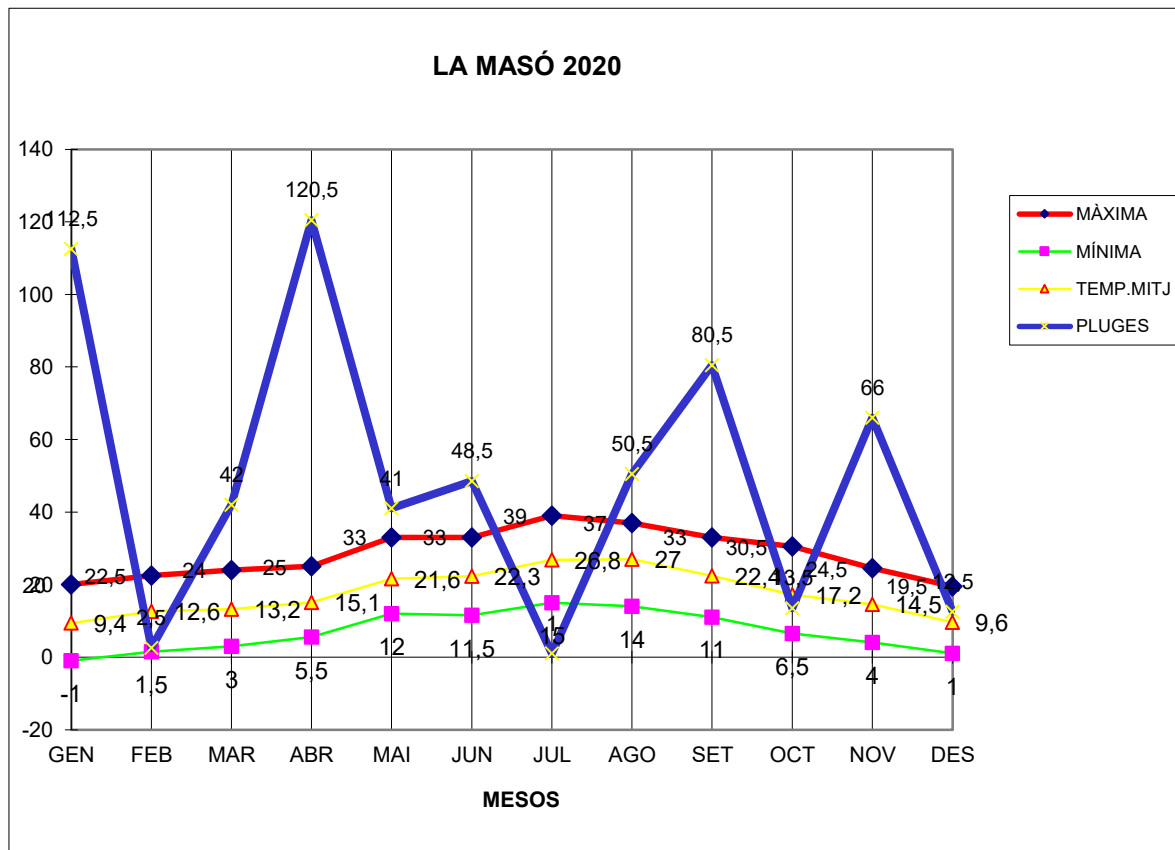

LA MASÓ 2020

MÀXIMA MÍNIMA TEMP.MITJ PLUGES

GEN	20	-1	9,4	112,5
FEB	22,5	1,5	12,6	2,5
MAR	24	3	13,2	42
ABR	25	5,5	15,1	120,5
MAI	33	12	21,6	41
JUN	33	11,5	22,3	48,5
JUL	39	15	26,8	1
AGO	37	14	27	50,5
SET	33	11	22,4	80,5
OCT	30,5	6,5	17,2	13,5
NOV	24,5	4	14,5	66
DES	19,5	1	9,6	12,5

TOTAL	341	84	211,7	591
-------	-----	----	-------	-----

MÀXIMA 39,0 JULIOL DIA 30

MÍNIMA -1,0 GENER DIA 13

MITJANA ANUAL 17,6

PLUGES 120,5 l/m² MES D'ABRIL

DIA MÉS PLUJÓS 64,5 l/m² DIA 21 DE GENER