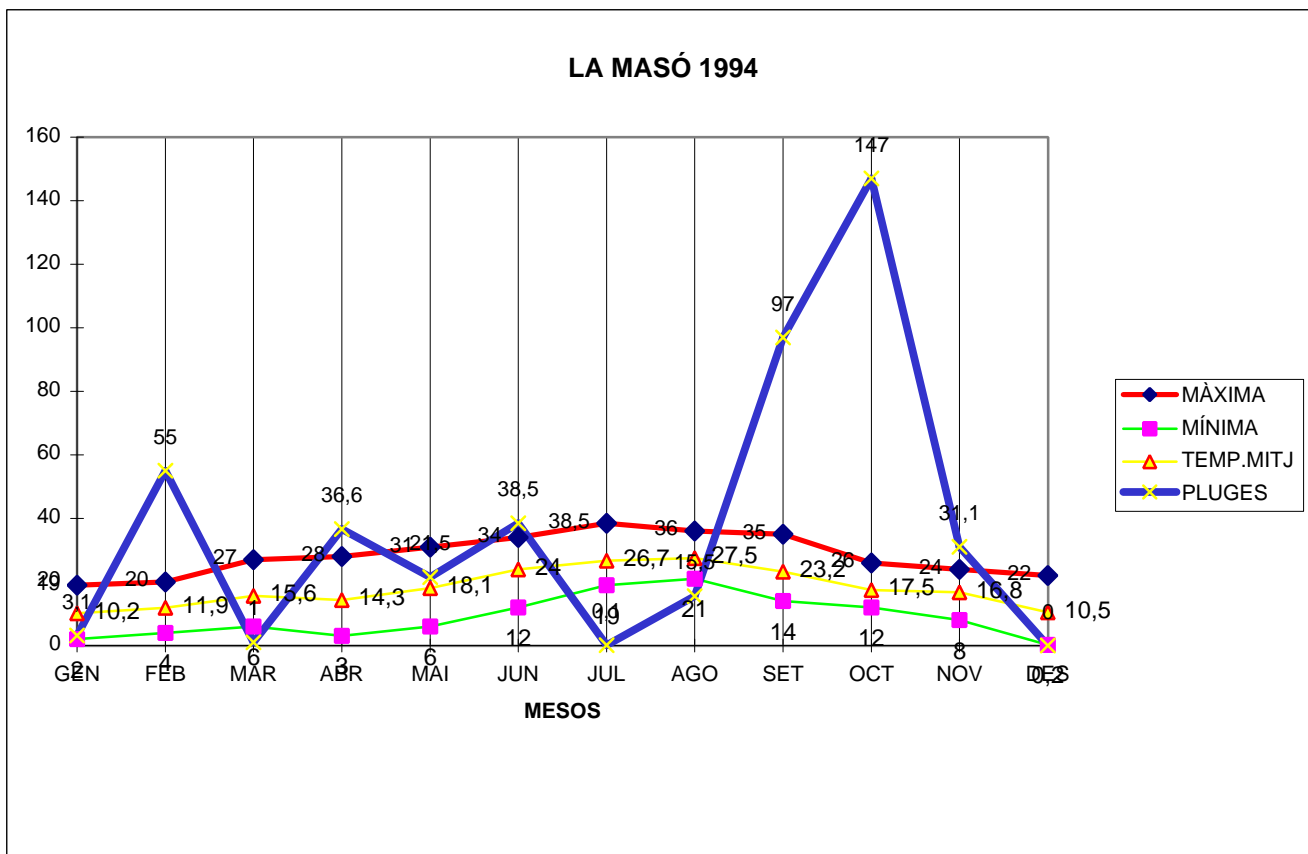

# LA MASÓ 1994

MÀXIMA MÍNIMA TEMP.MITJ PLUGES

MES	MÀXIMA	MÍNIMA	TEMP.MITJ	PLUGES
GEN	19	2	10,2	3,1
FEB	20	4	11,9	55
MAR	27	6	15,6	1
ABR	28	3	14,3	36,6
MAI	31	6	18,1	21,5
JUN	34	12	24	38,5
JUL	38,5	19	26,7	0,1
AGO	36	21	27,5	15,5
SET	35	14	23,2	97
OCT	26	12	17,5	147
NOV	24	8	16,8	31,1
DES	22	0,2	10,5	IP

TOTAL	MÀXIMA	MÍNIMA	TEMP.MITJ	PLUGES
	340,5	107,2	216,3	446,4

MÀX.38,5 JULIOL DIA 5  
MÍN. 2,0 EL GENER DIES 21 I 22  
MITJANA ANUAL 18,0  
PLUG. 147,0 EL MES D' OCTUBRE  
DIA MÉS PLUJÓS 10 D' OCTUBRE AMB 50,0 l/m2  
NEU DIA 17 DE GENER .....IP EN FORMA DE NEU

DIA 13 DE FEBRER.....1 CM DE NEU