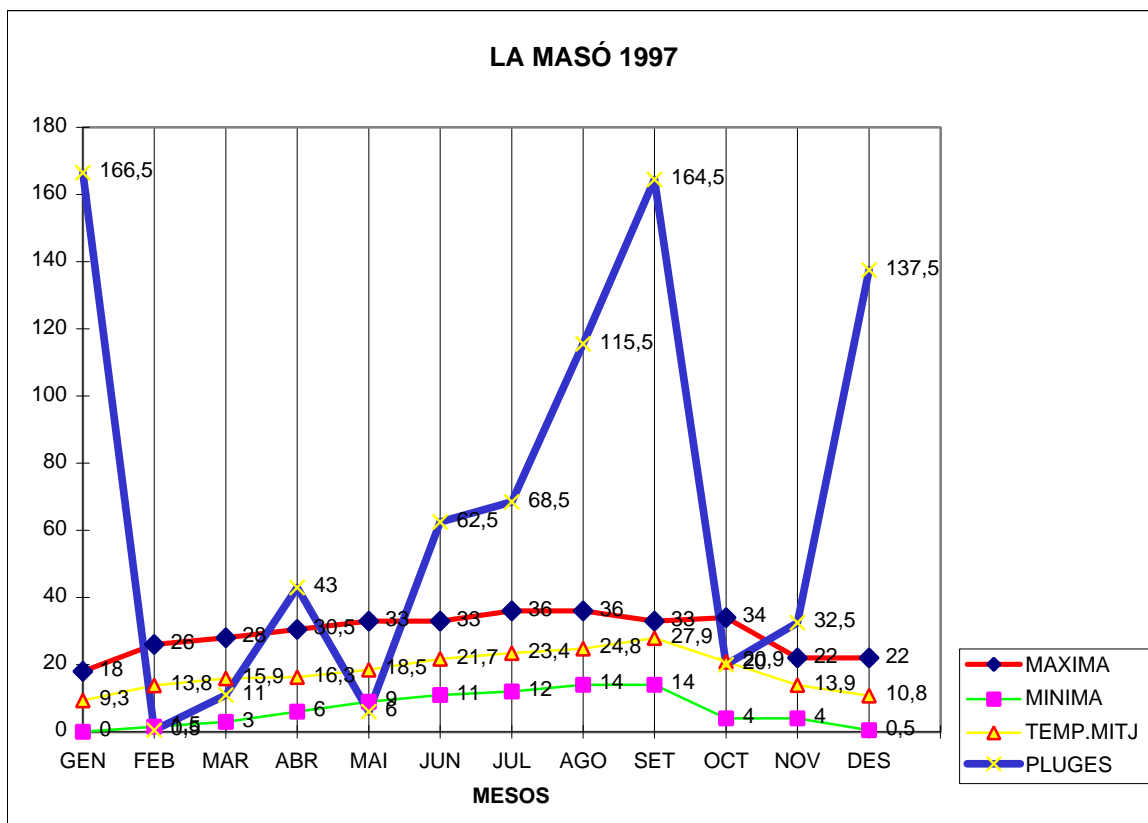

LA MASÓ 1997

MAXIMA MINIMA TEMP.MITJ PLUGES

GEN	18	0	9,3	166,5
FEB	26	1,5	13,8	0,5
MAR	28	3	15,9	11
ABR	30,5	6	16,3	43
MAI	33	9	18,5	6
JUN	33	11	21,7	62,5
JUL	36	12	23,4	68,5
AGO	36	14	24,8	115,5
SET	33	14	27,9	164,5
OCT	34	4	20,9	20
NOV	22	4	13,9	32,5
DES	22	0,5	10,8	137,5

TOTAL
	351,5	79	217,2	828

MITJANA ANUAL 18.1

MAX. 36 JULIOL DIA 31

36 AGOST DIA 1

MIN. 0 GENER DIA 5 I 6

PLUG. 166,5 GENER

77 SETEMBRE DIA 13