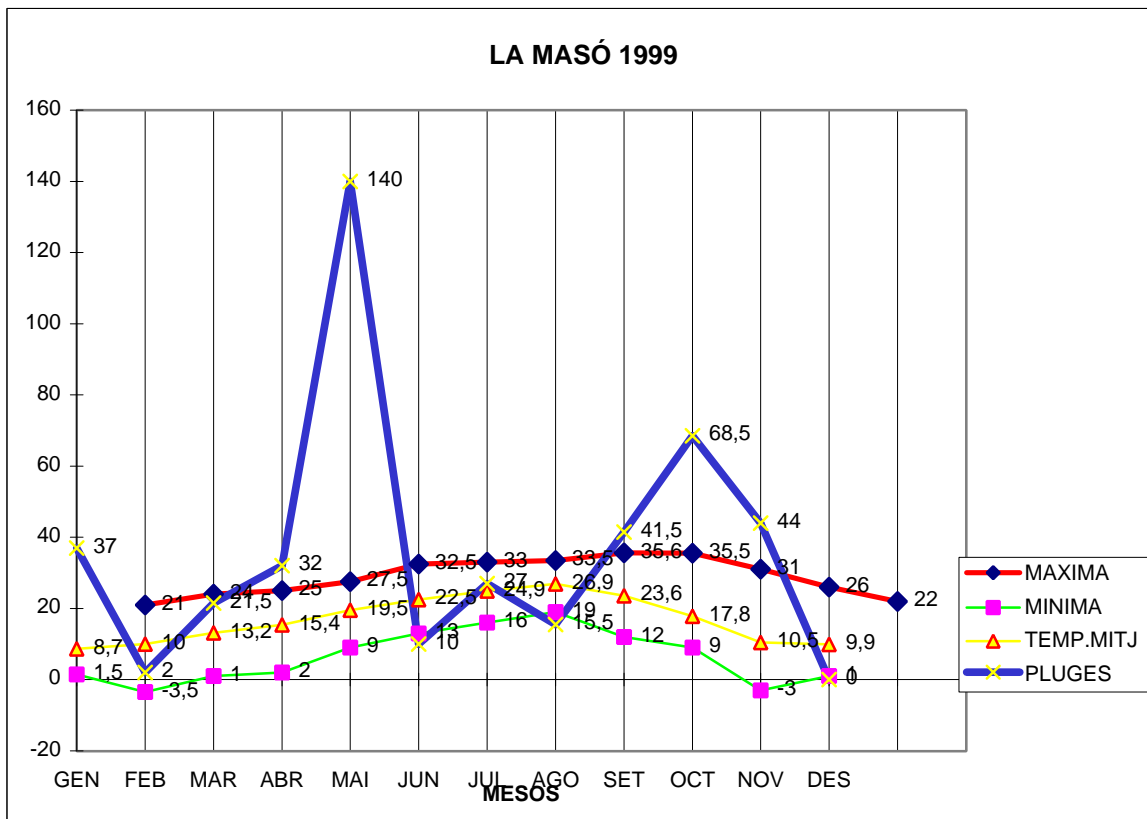

# LA MASÓ 1999

MAXIMA MINIMA TEMP.MITJ PLUGES

	MAXIMA	MINIMA	TEMP.MITJ	PLUGES
GEN	21	1,5	8,7	37
FEB	24	-3,5	10	2
MAR	25	1	13,2	21,5
ABR	27,5	2	15,4	32
MAI	32,5	9	19,5	140
JUN	33	13	22,5	10
JUL	33,5	16	24,9	27
AGO	35,6	19	26,9	15,5
SET	35,5	12	23,6	41,5
OCT	31	9	17,8	68,5
NOV	26	-3	10,5	44
DES	22	1	9,9	0

TOTAL	346,6	77	202,9	439
-------	-------	----	-------	-----

MAX. 35,6 AGOST DIA 25

MIN. -3,5 FEBRER DIA 1

MITJ. 16,9

PLUG. 140,0 l/m2 EL MES DE MAIG

DIA MÉS PLUJÓS EL 3 DE MAIG AMB 102,0 l/m2