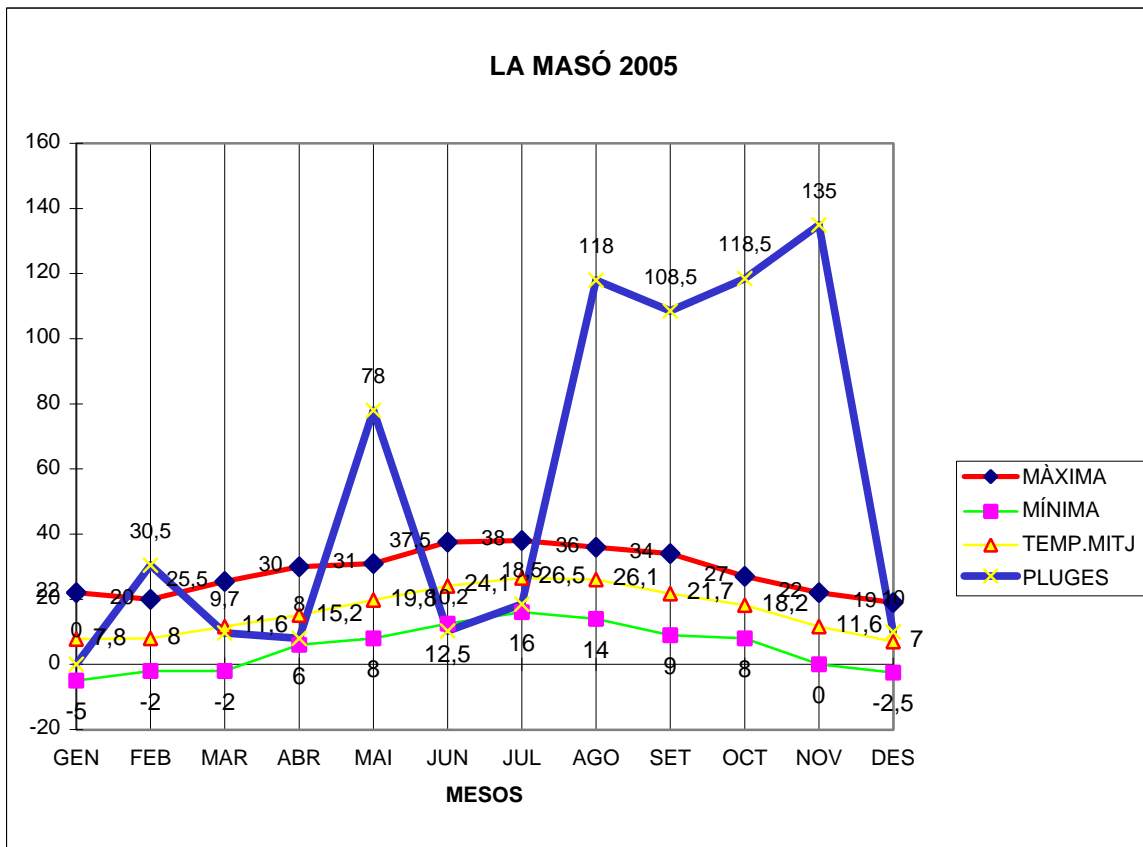

LA MASÓ 2005

MÀXIMA MÍNIMA TEMP.MITJ PLUGES

MES	MÀXIMA	MÍNIMA	TEMP.MITJ	PLUGES
GEN	22	-5	7,8	0
FEB	20	-2	8	30,5
MAR	25,5	-2	11,6	9,7
ABR	30	6	15,2	8
MAI	31	8	19,8	78
JUN	37,5	12,5	24,1	10,2
JUL	38	16	26,5	18,5
AGO	36	14	26,1	118
SET	34	9	21,7	108,5
OCT	27	8	18,2	118,5
NOV	22	0	11,6	135
DES	19	-2,5	7	10

TOTAL	MÀXIMA	MÍNIMA	TEMP.MITJ	PLUGES
	342	62	197,6	644,9

MÀXIMA 38,0 EL MES DE JULIOL DIA 29

MÍNIMA -5,0 EL MES DE GENER DIA 28

MITJANA ANUAL 16,4

PLUG. 135,0 l/m² EL MES DE NOVEMBRE

DIA MÉS PLUJÓS 11 D'AGOST AMB 76 l/m²

NEU: DIA 1 DE MARÇ 1CM DE NEU