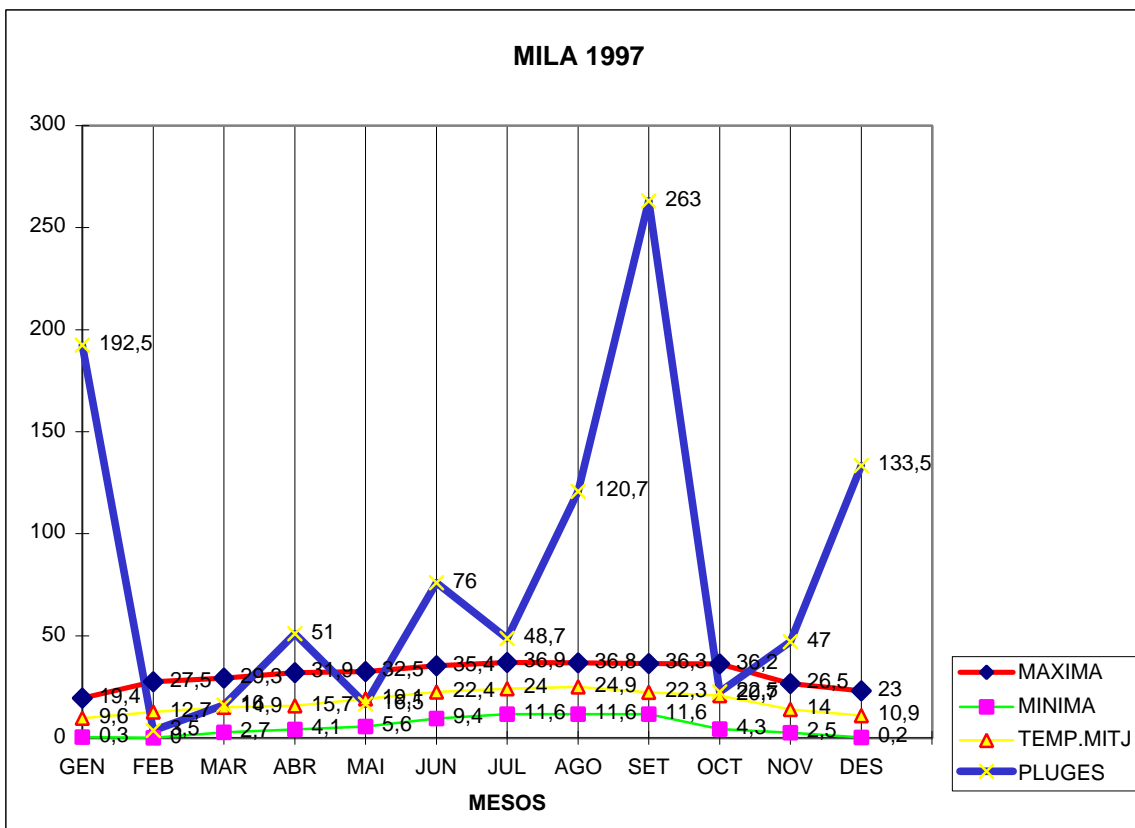

MILA 1997

MAXIMA MINIMA TEMP.MITJ PLUGES

| | | | | |
|-----|------|------|------|-------|
| GEN | 19,4 | 0,3 | 9,6 | 192,5 |
| FEB | 27,5 | 0 | 12,7 | 3,5 |
| MAR | 29,3 | 2,7 | 14,9 | 16 |
| ABR | 31,9 | 4,1 | 15,7 | 51 |
| MAI | 32,5 | 5,6 | 19,1 | 16,5 |
| JUN | 35,4 | 9,4 | 22,4 | 76 |
| JUL | 36,9 | 11,6 | 24 | 48,7 |
| AGO | 36,8 | 11,6 | 24,9 | 120,7 |
| SET | 36,3 | 11,6 | 22,3 | 263 |
| OCT | 36,2 | 4,3 | 20,7 | 22,5 |
| NOV | 26,5 | 2,5 | 14 | 47 |
| DES | 23 | 0,2 | 10,9 | 133,5 |

| | | | | |
|-------|-------|------|-------|-------|
| TOTAL | 371,7 | 63,9 | 211,2 | 990,9 |
|-------|-------|------|-------|-------|

MITJANA ANUAL 17,5

MAX. 36,9 JULIOL DIA 30 - 31

MIN. 0 FEBRER DIA 9

PLUG.263 MES DE SETEMBRE

97 EL DIA 13 DE SETEMBRE