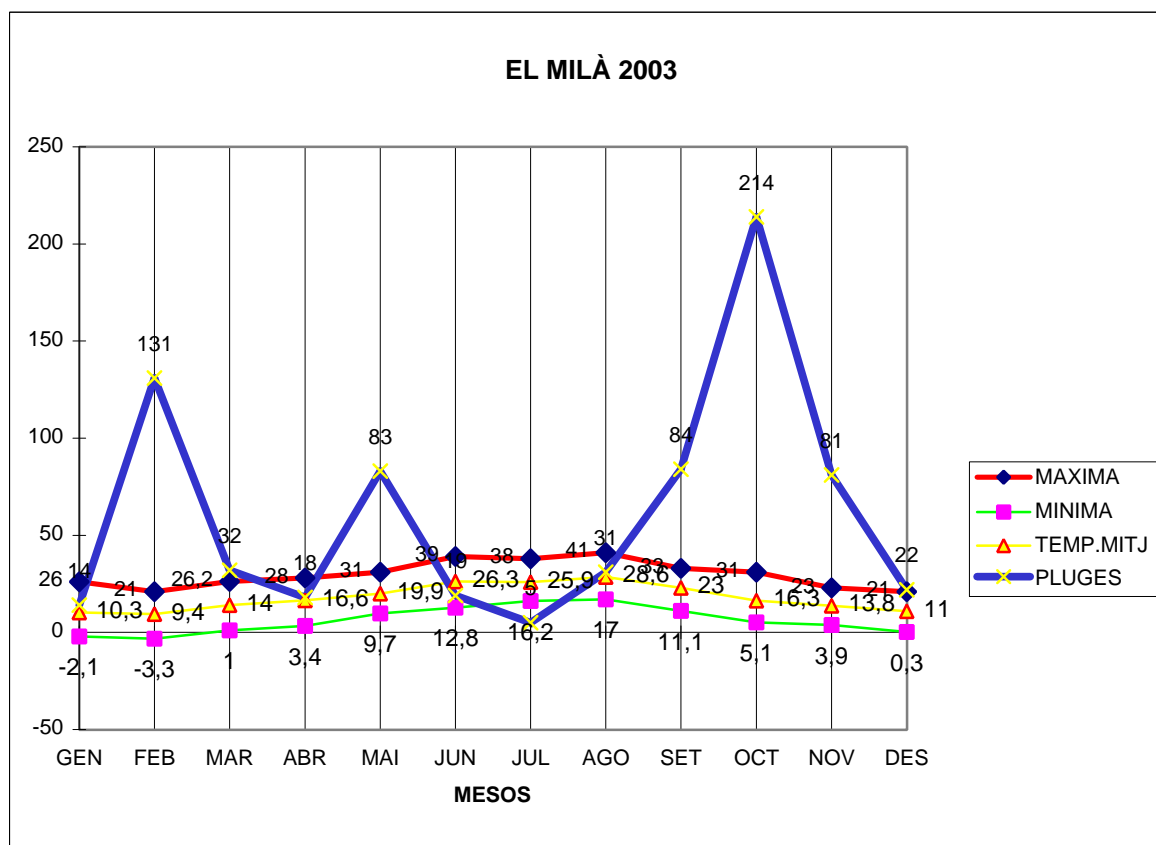

EL MILÀ 2003

MAXIMA MINIMA TEMP.MITJ PLUGES

GEN	26	-2,1	10,3	14
FEB	21	-3,3	9,4	131
MAR	26,2	1	14	32
ABR	28	3,4	16,6	18
MAI	31	9,7	19,9	83
JUN	39	12,8	26,3	19
JUL	38	16,2	25,9	5
AGO	41	17	28,6	31
SET	33	11,1	23	84
OCT	31	5,1	16,3	214
NOV	23	3,9	13,8	81
DES	21	0,3	11	22

TOTAL
	358,2	75,1	215,1	734

MÀX. 41,0 AGOST DIA 9

MIN. -3,3 FEBRER DIA 17

MITJANA ANUAL 17,9

PLUG. 214 l/m2 EL MES D'OCTUBRE

DIA MÉS PLUJÓS EL 18 D'OCTUBRE AMB 76 l/m2

NEU DIA 18 DE FEBRER 0,2 l/m2 EN FORMA DE NEU