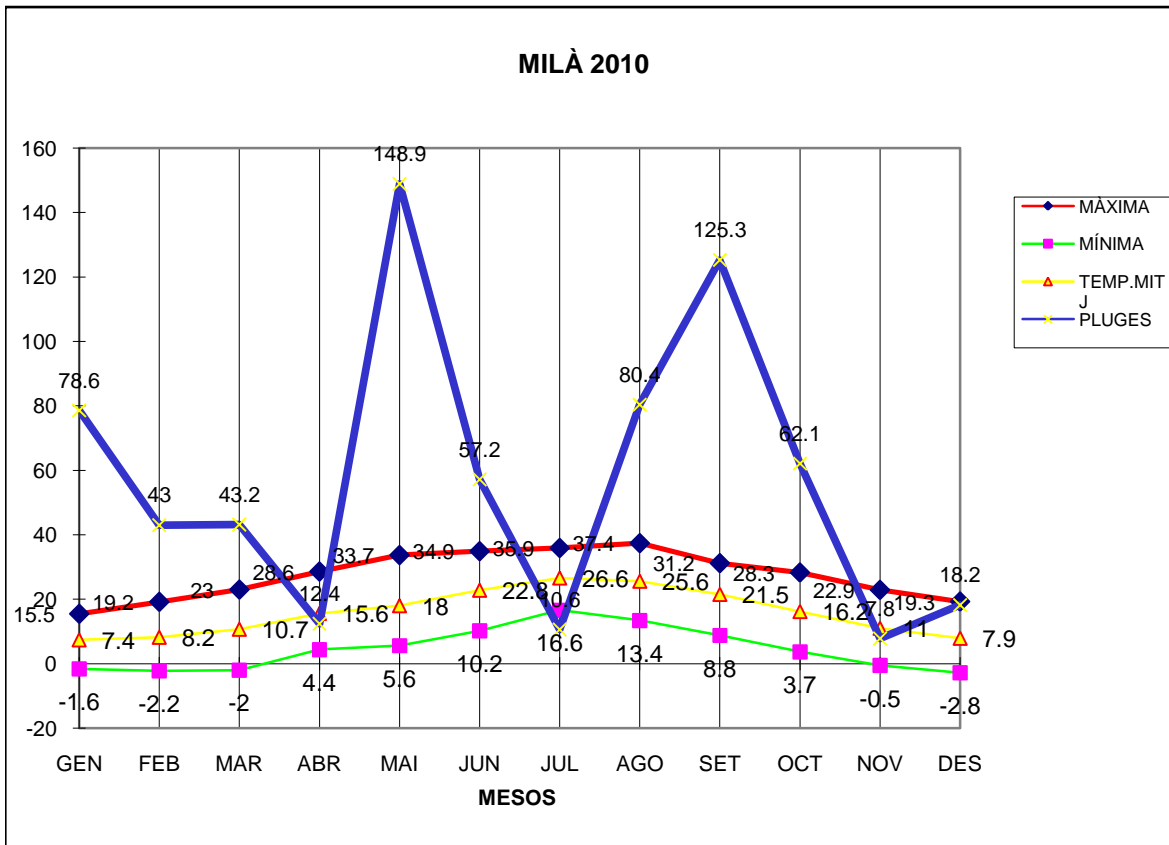

# MILÀ 2010

MÀXIMA MÍNIMA TEMP.MITJ PLUGES

GEN	15.5	-1.6	7.4	78.6
FEB	19.2	-2.2	8.2	43
MAR	23	-2	10.7	43.2
ABR	28.6	4.4	15.6	12.4
MAI	33.7	5.6	18	148.9
JUN	34.9	10.2	22.8	57.2
JUL	35.9	16.6	26.6	10.6
AGO	37.4	13.4	25.6	80.4
SET	31.2	8.8	21.5	125.3
OCT	28.3	3.7	16.2	62.1
NOV	22.9	-0.5	11	7.8
DES	19.3	-2.8	7.9	18.2

TOTAL	329.9	53.6	191.5	687.7
-------	-------	------	-------	-------

MÀXIMA 37,4 AGOST DIA 27

MÍNIMA -2,8 DESEMBRE DIA 27

MITJANA ANUAL 15.9

PLUGES 148,9 l/m2 MES DE MAIG

DIA MÉS PLUJÓS 79,2 l/m2 DIA 17 DE SETEMBRE