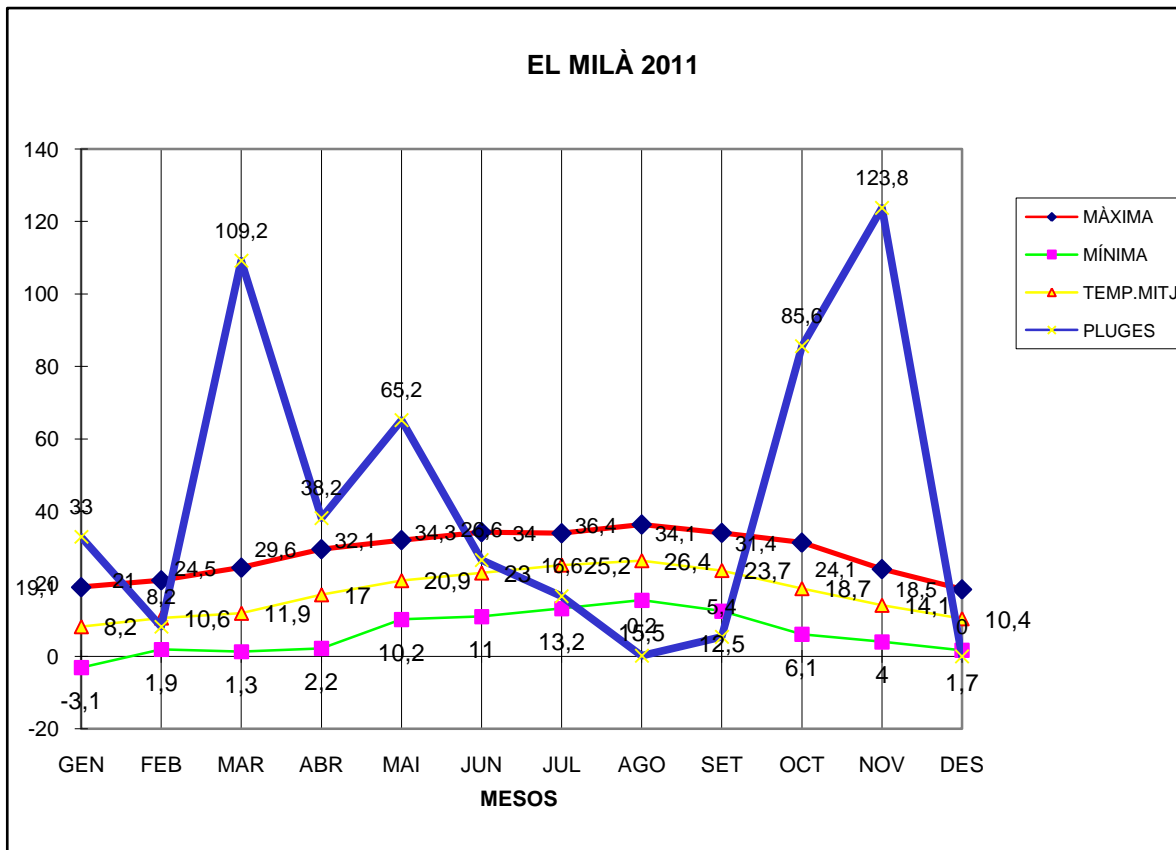

EL MILÀ 2011

MÀXIMA MÍNIMA TEMP.MITJ PLUGES

GEN	19,1	-3,1	8,2	33
FEB	21	1,9	10,6	8,2
MAR	24,5	1,3	11,9	109,2
ABR	29,6	2,2	17	38,2
MAI	32,1	10,2	20,9	65,2
JUN	34,3	11	23	26,6
JUL	34	13,2	25,2	16,6
AGO	36,4	15,5	26,4	0,2
SET	34,1	12,5	23,7	5,4
OCT	31,4	6,1	18,7	85,6
NOV	24,1	4	14,1	123,8
DES	18,5	1,7	10,4	0

TOTAL	339,1	76,5	210,1	512
-------	-------	------	-------	-----

MÀXIMA 36.4 AGOST DIA 22

MÍNIMA -3,1 GENER DIA 23

MITJANA ANUAL 17,5

PLUGES 123,8 l/m2 MES DE NOVEMBRE

DIA MÉS PLUJÓS 72,8 l/m2 DIA 12 DE MARÇ