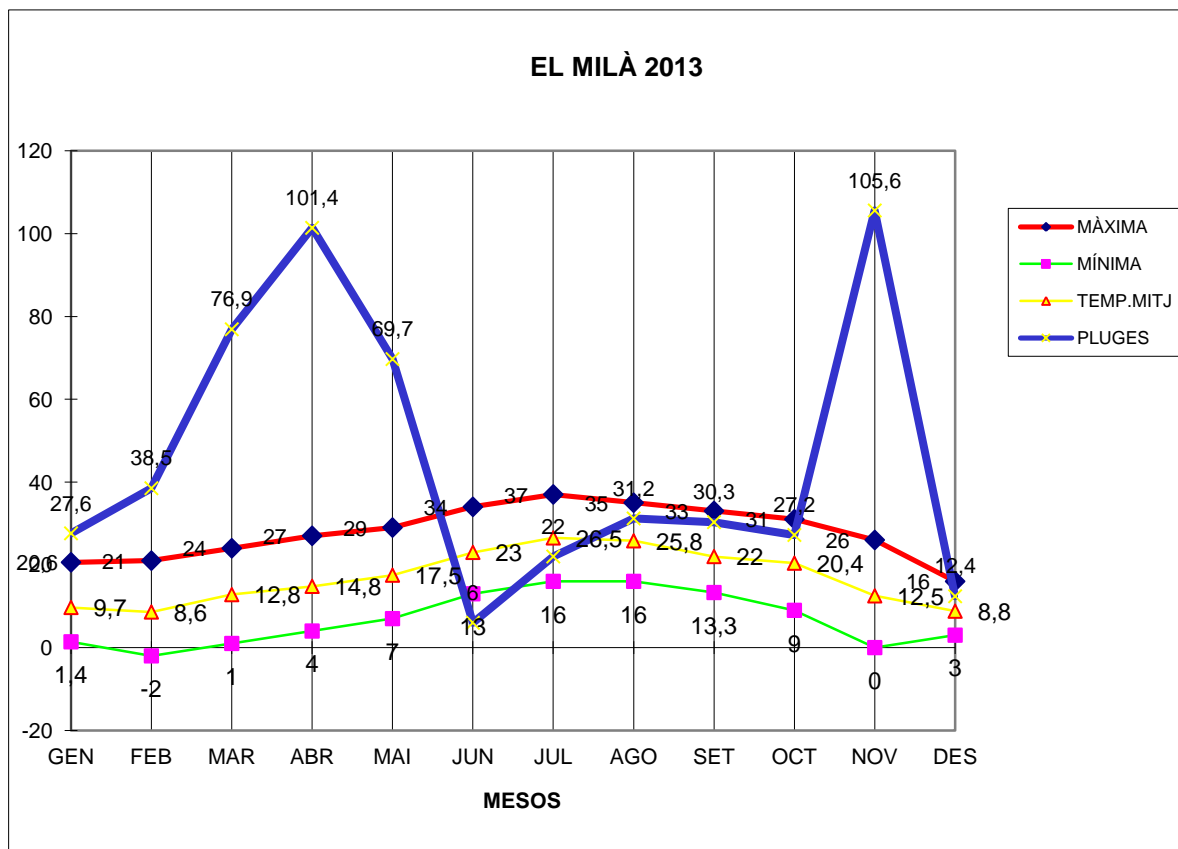

# EL MILÀ 2013

MÀXIMA MÍNIMA TEMP.MITJ PLUGES

	MÀXIMA	MÍNIMA	TEMP.MITJ	PLUGES
GEN	20,6	1,4	9,7	27,6
FEB	21	-2	8,6	38,5
MAR	24	1	12,8	76,9
ABR	27	4	14,8	101,4
MAI	29	7	17,5	69,7
JUN	34	13	23	6
JUL	37	16	26,5	22
AGO	35	16	25,8	31,2
SET	33	13,3	22	30,3
OCT	31	9	20,4	27,2
NOV	26	0	12,5	105,6
DES	16	3	8,8	12,4

TOTAL	333,6	81,7	202,4	548,8
-------	-------	------	-------	-------

MÀXIMA 37,0 JULIOL DIA 28

MÍNIMA -2,0 FEBRER DIA 27

MITJANA ANUAL 16,8

PLUGES 105,6 l/m2 MES DE NOVEMBRE

DIA MÉS PLUJÓS 36,5 l/m2 DIA 6 DE MARÇ