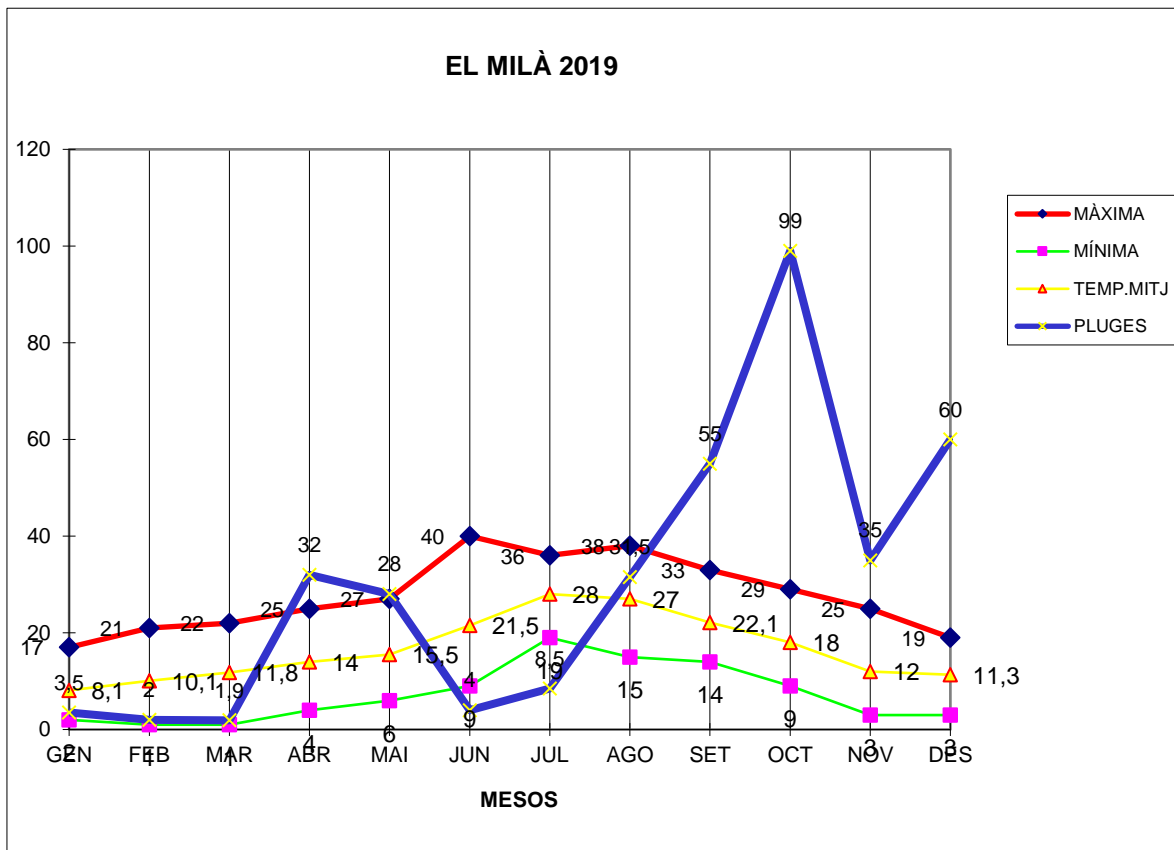

EL MILÀ 2019

MÀXIMA MÍNIMA TEMP.MITJ PLUGES

	MÀXIMA	MÍNIMA	TEMP.MITJ	PLUGES
GEN	17	2	8,1	3,5
FEB	21	1	10,1	2
MAR	22	1	11,8	1,9
ABR	25	4	14	32
MAI	27	6	15,5	28
JUN	40	9	21,5	4
JUL	36	19	28	8,5
AGO	38	15	27	31,5
SET	33	14	22,1	55
OCT	29	9	18	99
NOV	25	3	12	35
DES	19	3	11,3	60

TOTAL
	332	86	199,4	360,4

MÀXIMA 40,0 JUNY DIA 29

MÍNIMA 1,0 FEBRER DIA 17

MITJANA ANUAL 16,6

PLUGES 99,0 l/m² MES D'OCTUBRE

DIA MÉS PLUJÓS 60,0 l/m² DIA 22 D'OCTUBRE