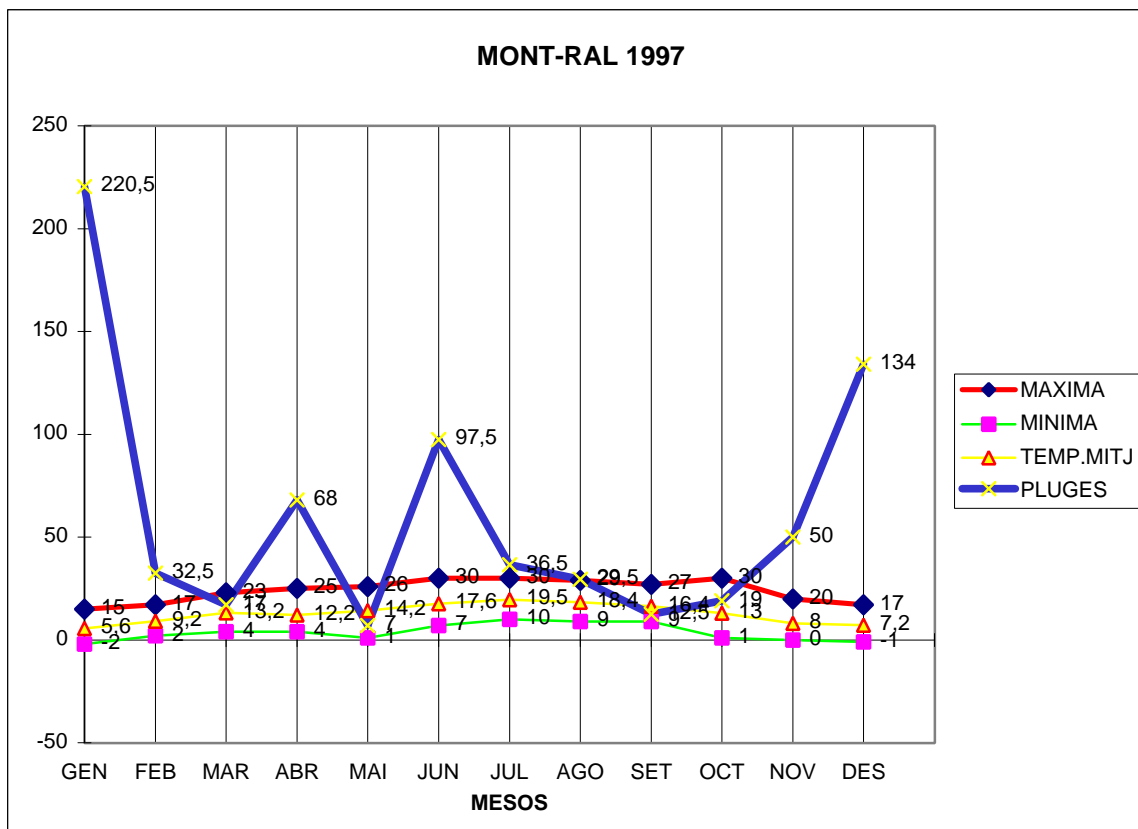

MONT-RAL 1997

MAXIMA MINIMA TEMP.MITJ PLUGES

GEN	15	-2	5,6	220,5
FEB	17	2	9,2	32,5
MAR	23	4	13,2	17
ABR	25	4	12,2	68
MAI	26	1	14,2	7
JUN	30	7	17,6	97,5
JUL	30	10	19,5	36,5
AGO	29	9	18,4	29,5
SET	27	9	16,4	12,5
OCT	30	1	13	19
NOV	20	0	8	50
DES	17	-1	7,2	134

TOTAL
 289 44 154,5 724

MITJANA ANUAL 12,8
 MAX. 30 JULIOL DIA 26
 MIN.-2,0 GENER DIA 5
 PLUG. 220,5 MES DE GENER
 70 DESEMBRE DIA 18

NEU DIA 1 GENER 21 L. AMB NEU
 DIA 5 GENER 40 CM. DE NEU
 DIA 5 DE DESEMBRE AMB 14 CM.