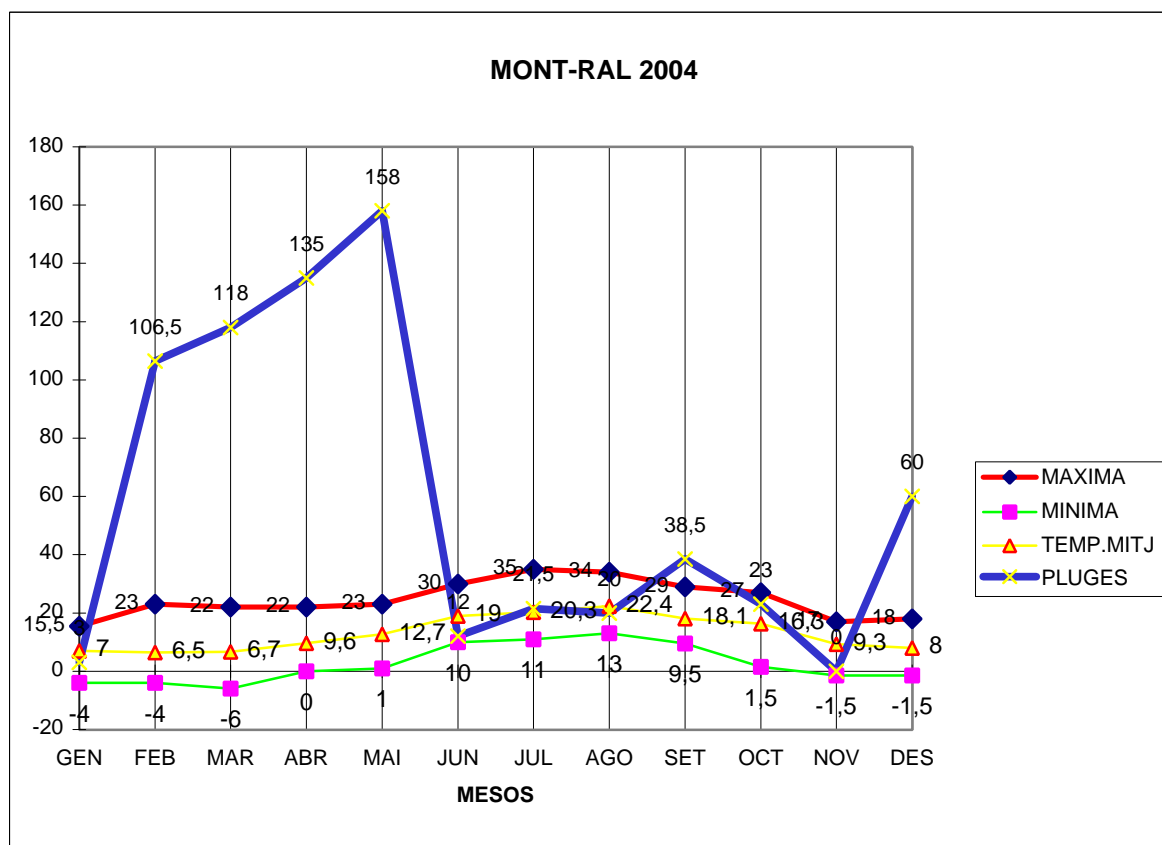

MONT-RAL 2004

MAXIMA MINIMA TEMP.MITJ PLUGES

GEN	15,5	-4	7	3
FEB	23	-4	6,5	106,5
MAR	22	-6	6,7	118
ABR	22	0	9,6	135
MAI	23	1	12,7	158
JUN	30	10	19	12
JUL	35	11	20,3	21,5
AGO	34	13	22,4	20
SET	29	9,5	18,1	38,5
OCT	27	1,5	16,3	23
NOV	17	-1,5	9,3	0
DES	18	-1,5	8	60

TOTAL
	295,5	29	155,9	695,5

MÀX. 35,0 EL MES DE JULIOL DIA 23

MÍN. -6,0 EL MES DE MARÇ DIA 1

MITJANA ANUAL 12,9

PLUG. 158,0 l/m² EL MES DE MAIG

DIA MÉS PLUJÓS EL 29 DE MARÇ AMB 95,0 l/m²

NEU: DIA 20 DE FEBRER 20 CM DE NEU

DIA 27 DE MARÇ DE 15 A 210 CM DE NEU