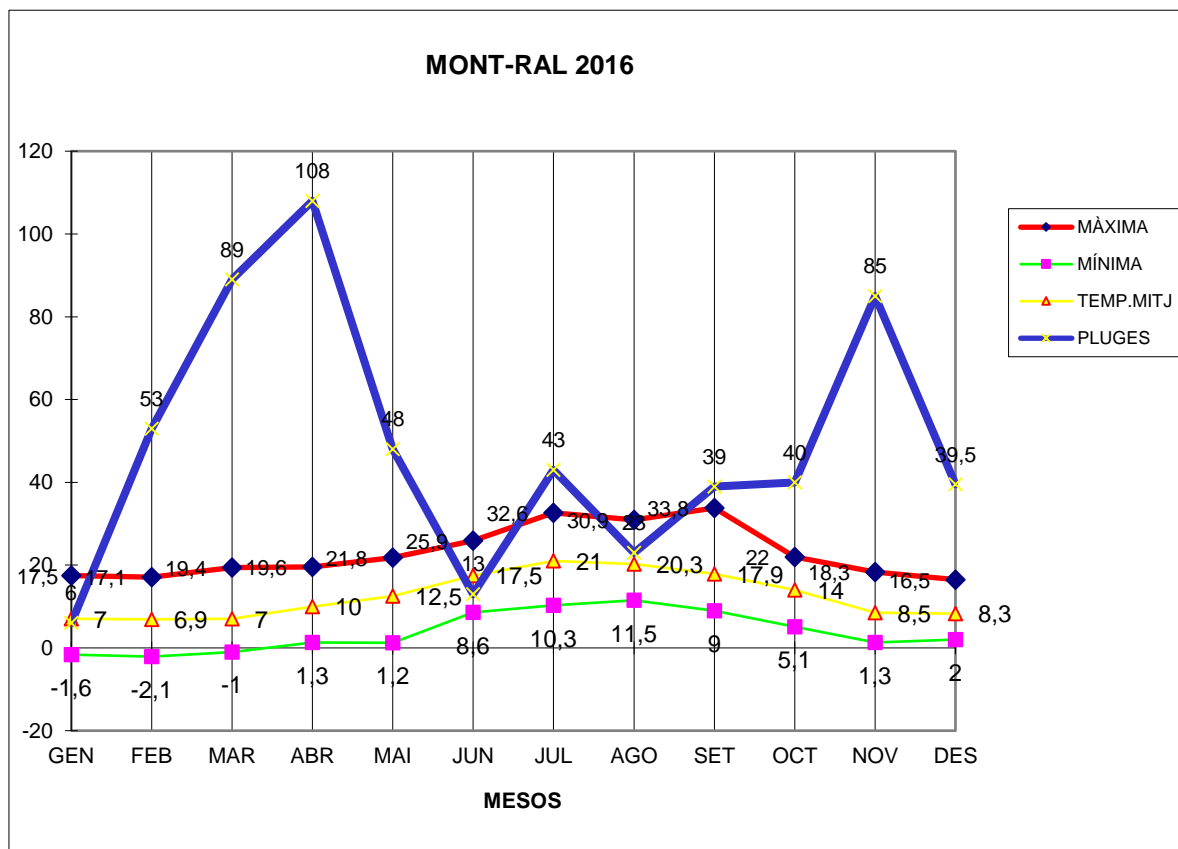

MONT-RAL 2016

MÀXIMA MÍNIMA TEMP.MITJ PLUGES

GEN	17,5	-1,6	7	6
FEB	17,1	-2,1	6,9	53
MAR	19,4	-1	7	89
ABR	19,6	1,3	10	108
MAI	21,8	1,2	12,5	48
JUN	25,9	8,6	17,5	13
JUL	32,6	10,3	21	43
AGO	30,9	11,5	20,3	23
SET	33,8	9	17,9	39
OCT	22	5,1	14	40
NOV	18,3	1,3	8,5	85
DES	16,5	2	8,3	39,5

TOTAL	275,4	45,6	150,9	586,5
-------	-------	------	-------	-------

MÀXIMA 33,8 SETEMBRE DIA 5
MÍNIMA -2,1 FEBRER DIA 18
MITJANA ANUAL 12,5
PLUGES 108,0 l/m2 MES D'ABRIL
DIA MÉS PLUJÓS 52,3 l/m2 DIA 5 D'ABRIL