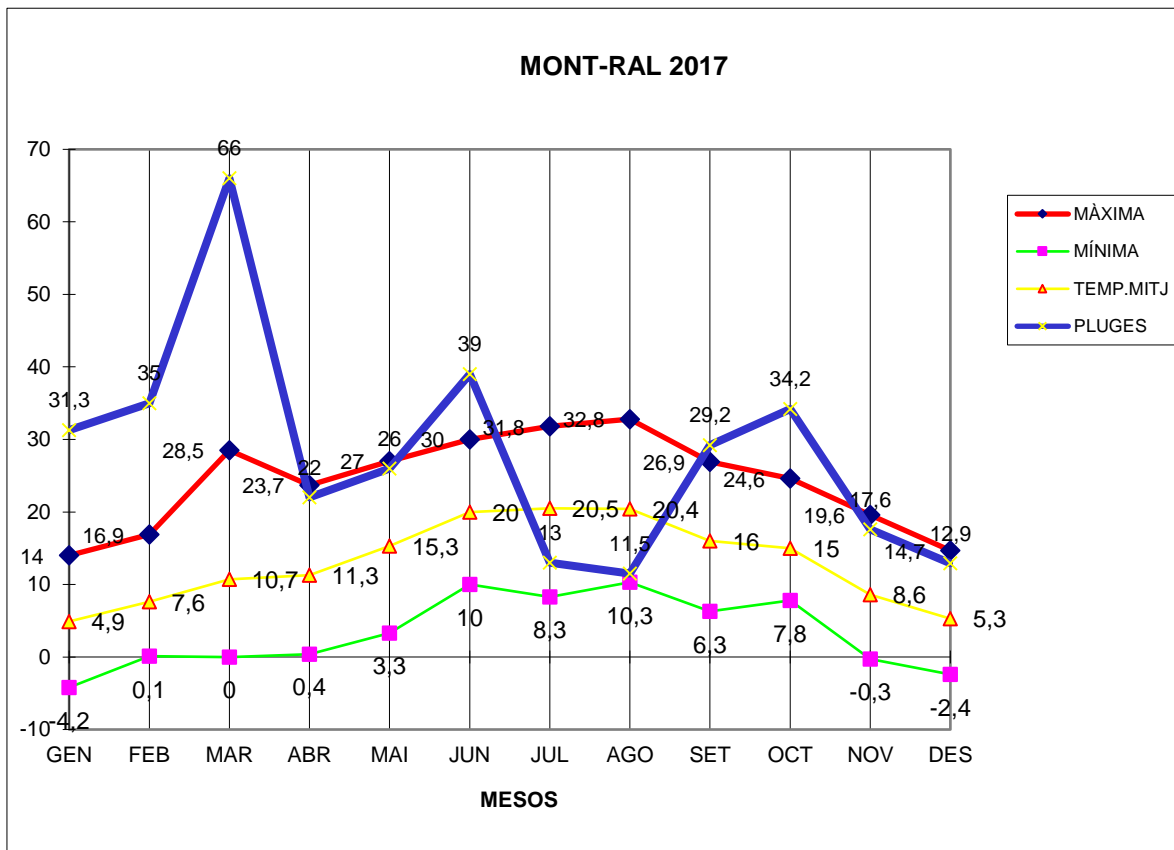

MONT-RAL 2017

MÀXIMA MÍNIMA TEMP.MITJ PLUGES

GEN	14	-4,2	4,9	31,3
FEB	16,9	0,1	7,6	35
MAR	28,5	0	10,7	66
ABR	23,7	0,4	11,3	22
MAI	27	3,3	15,3	26
JUN	30	10	20	39
JUL	31,8	8,3	20,5	13
AGO	32,8	10,3	20,4	11,5
SET	26,9	6,3	16	29,2
OCT	24,6	7,8	15	34,2
NOV	19,6	-0,3	8,6	17,6
DES	14,7	-2,4	5,3	12,9

TOTAL	290,5	39,6	155,6	337,7
-------	-------	------	-------	-------

MÀXIMA 32,8 AGOST DIA 3

MÍNIMA -4,2 GENER DIA 17

MITJANA ANUAL 12,9

PLUGES 66,0 l/m2 MES DE MARÇ

DIA MÉS PLUJÓS 35,2 l/m2 DIA 24 DE MARÇ