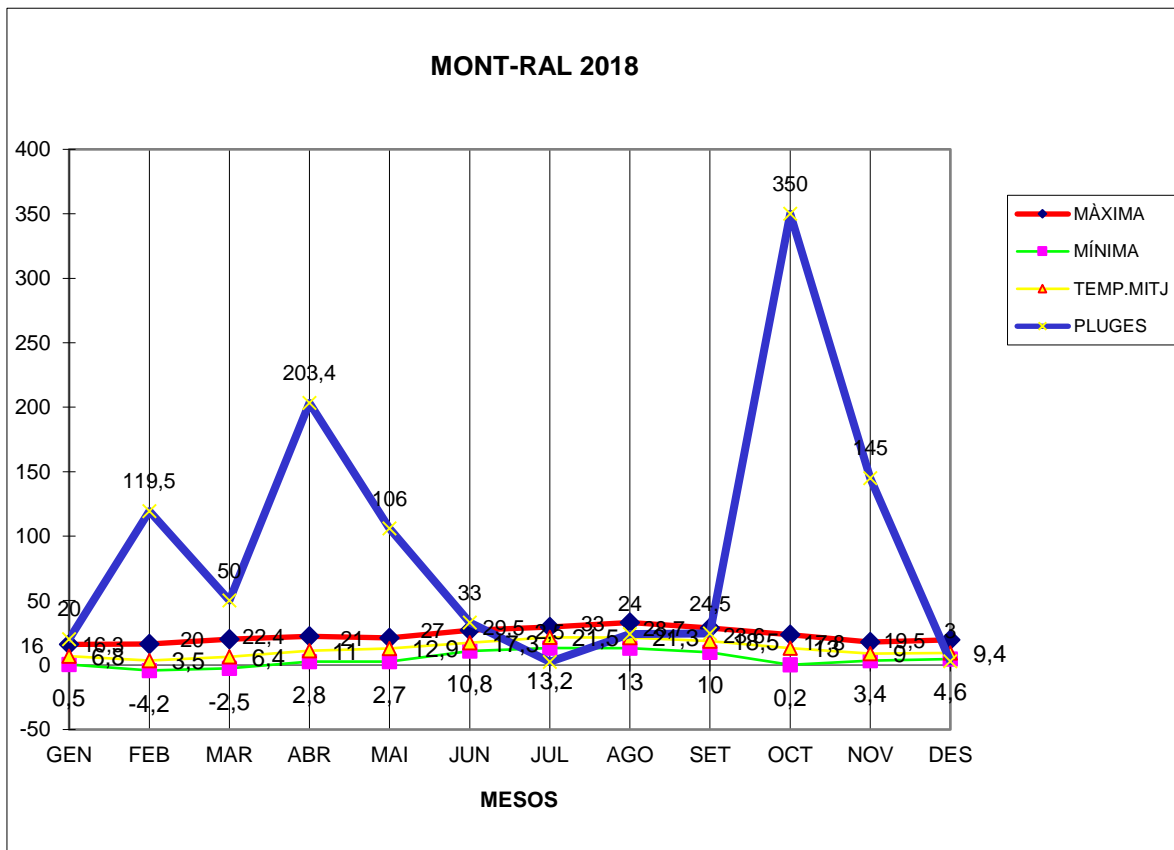

MONT-RAL 2018

MÀXIMA MÍNIMA TEMP.MITJ PLUGES

GEN	16	0,5	6,8	20
FEB	16,3	-4,2	3,5	119,5
MAR	20	-2,5	6,4	50
ABR	22,4	2,8	11	203,4
MAI	21	2,7	12,9	106
JUN	27	10,8	17,3	33
JUL	29,5	13,2	21,5	2,5
AGO	33	13	21,3	24
SET	28,7	10	18,5	24,5
OCT	23,6	0,2	13	350
NOV	17,8	3,4	9	145
DES	19,5	4,6	9,4	3

TOTAL	274,8	54,5	150,6	1080,9
-------	-------	------	-------	--------

MÀXIMA 33,0 AGOST DIA 4
MÍNIMA -4,2 FEBRER DIA 9
MITJANA ANUAL 12,5
PLUGES 350,0 l/m² MES D'OCTUBRE
DIA MÉS PLUJÓS 98,0 l/m² DIA 14 D'OCTUBRE