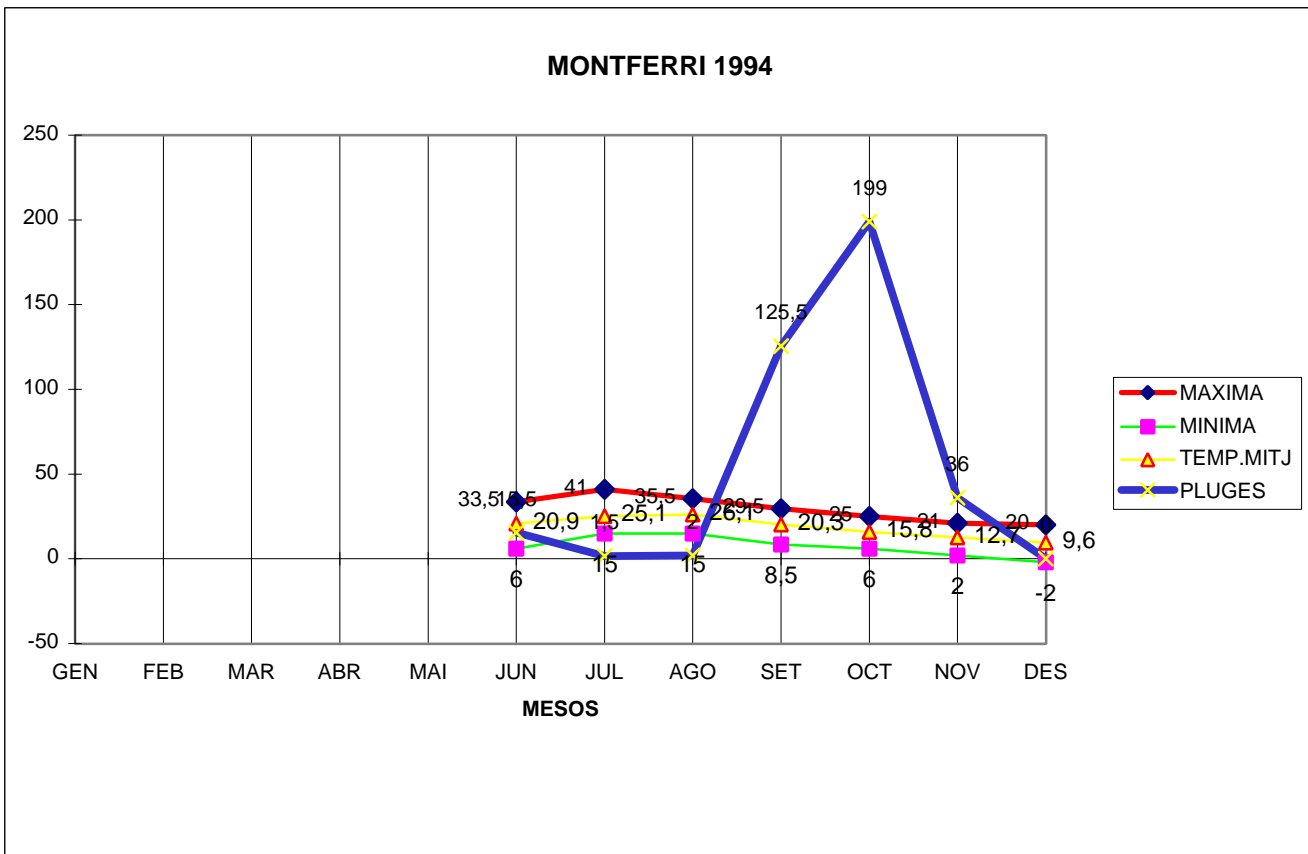

MONTFERRI 1994

MAXIMA MINIMA TEMP.MITJ PLUGES

GEN				
FEB				
MAR				
ABR				
MAI				
JUN	33,5	6	20,9	15,5
JUL	41	15	25,1	1,5
AGO	35,5	15	26,1	2
SET	29,5	8,5	20,3	125,5
OCT	25	6	15,8	199
NOV	21	2	12,7	36
DES	20	-2	9,6	0

TOTAL
	205,5	50,5	130,5	379,5

MÀX. 41,0 JULIOL DIA 4

MÍN. -2,0 DESEMBRE DIA 25

PLUGES 199,0 MES D'OCTUBRE

DIA MÉS PLUJÓS EL 10 D' OCTUBRE AMB 99,0 LITRES