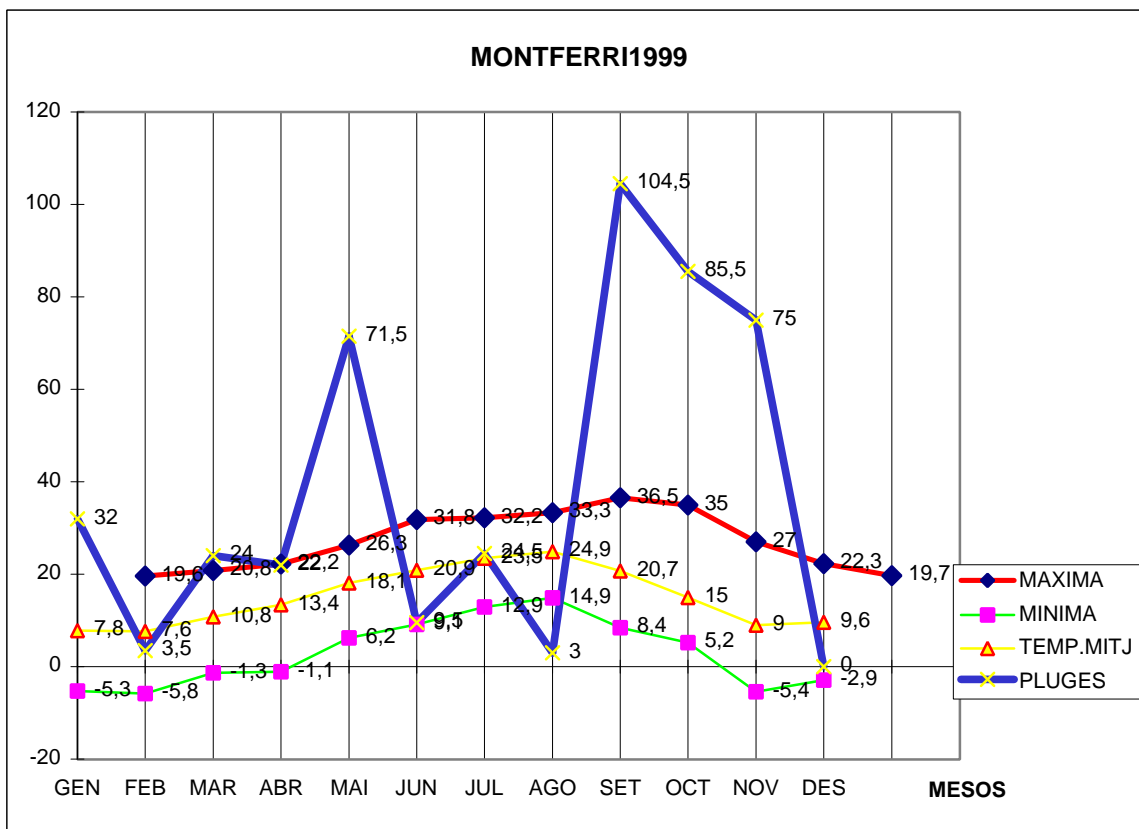

MONTFERRI 1999

MAXIMA MINIMA TEMP.MITJ PLUGES

GEN	19,6	-5,3	7,8	32
FEB	20,8	-5,8	7,6	3,5
MAR	22,2	-1,3	10,8	24
ABR	26,3	-1,1	13,4	22
MAI	31,8	6,2	18,1	71,5
JUN	32,2	9,1	20,9	9,5
JUL	33,3	12,9	23,5	24,5
AGO	36,5	14,9	24,9	3
SET	35	8,4	20,7	104,5
OCT	27	5,2	15	85,5
NOV	22,3	-5,4	9	75
DES	19,7	-2,9	9,6	0

TOTAL	326,7	34,9	181,3	455
-------	-------	------	-------	-----

MAX. 36.5 AGOST DIA 25
 MIN. -5,8 FEBRER DIES 1,2
 MITJ. 15,1
 PLUG. 104,5 l/m2 MES DE SETEMBRE
 DIA MÉS PLUJÓS EL 3 DE MAIG AMB 52,0 l/m2