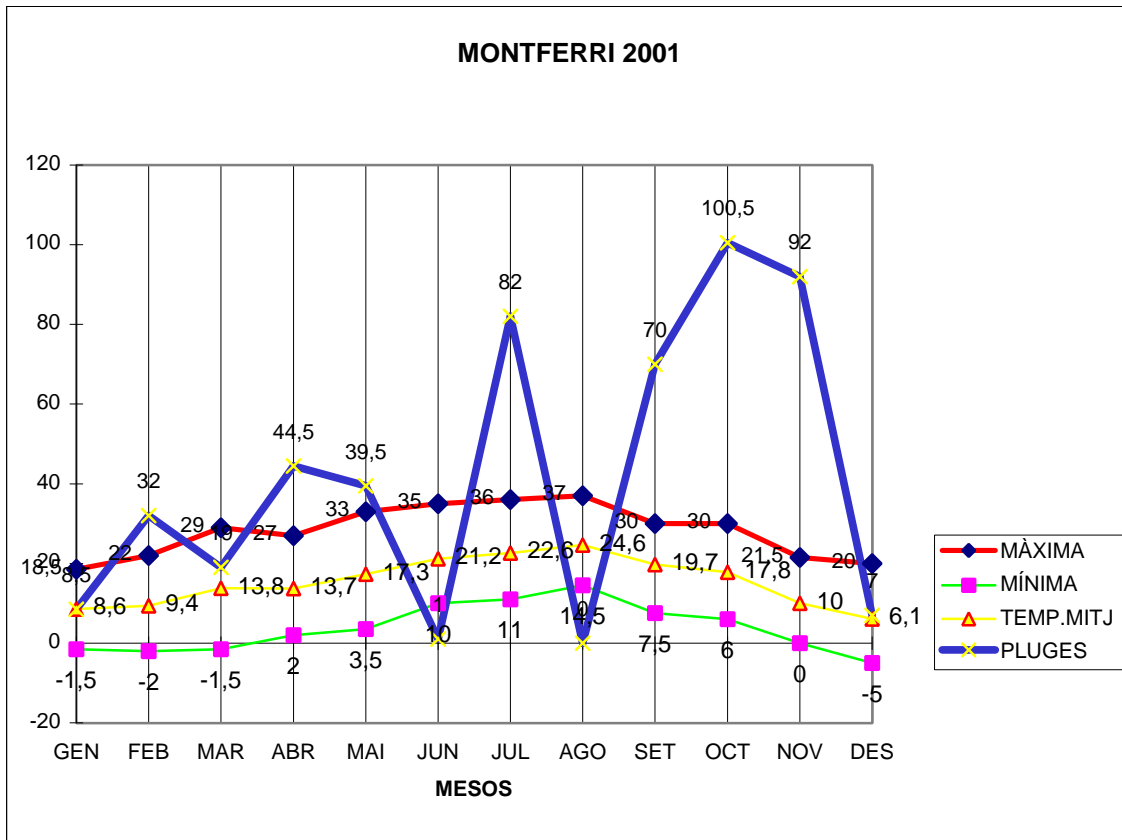

# MONTFERRI 2001

MÀXIMA MÍNIMA TEMP.MITJ PLUGES

GEN	18,5	-1,5	8,6	8,5
FEB	22	-2	9,4	32
MAR	29	-1,5	13,8	19
ABR	27	2	13,7	44,5
MAI	33	3,5	17,3	39,5
JUN	35	10	21,2	1
JUL	36	11	22,6	82
AGO	37	14,5	24,6	0
SET	30	7,5	19,7	70
OCT	30	6	17,8	100,5
NOV	21,5	0	10	92
DES	20	-5	6,1	7

TOTAL	.....	.....	.....	.....
	339	44,5	184,8	496

MÀX. 37.0 AGOST DIA 1

MÍN. -5.0 DESEMBRE DIA 25

MITJANA 15.4

PLUG. 100.5 l/m2 MES DE DESEMBRE

DIA MÉS PLUJÓS EL 30 D' ABRIL AMB 43,0 l/m2

EL 19 D' OCTUBRE AMB 43,0 l/m2