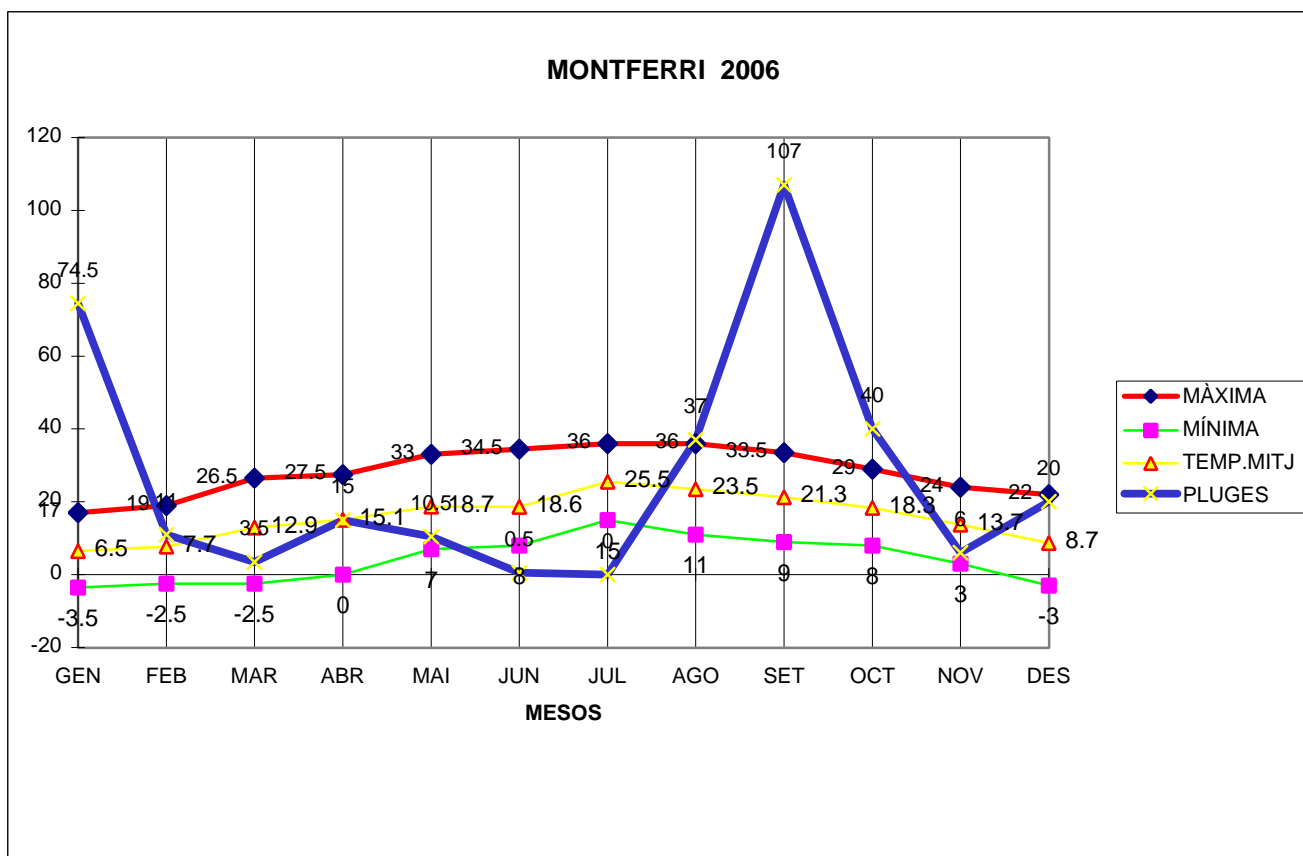

MONTFERRI 2006

MÀXIMA MÍNIMA TEMP.MITJ PLUGES

	MÀXIMA	MÍNIMA	TEMP.MITJ	PLUGES
GEN	17	-3.5	6.5	74.5
FEB	19	-2.5	7.7	11
MAR	26.5	-2.5	12.9	3.5
ABR	27.5	0	15.1	15
MAI	33	7	18.7	10.5
JUN	34.5	8	18.6	0.5
JUL	36	15	25.5	0
AGO	36	11	23.5	37
SET	33.5	9	21.3	107
OCT	29	8	18.3	40
NOV	24	3	13.7	6
DES	22	-3	8.7	20

TOTAL	338	49.5	190.5	325
-------	-----	------	-------	-----

MÀXIMA 36,0 EL MES DE JULIOL DIES 12 I 13

MÀXIMA 36,0 EL MES D'AGOST DIA 3

MÍNIMA -3,5 EL MES DE GENER DIA 26

MITJANA ANUAL 15,8

PLUG.107,0 l/m2 EL MES DE SETEMBRE

DIA MÉS PLUJÓS EL 13 DE SETEMBRE AMB 48,0 l/m2

NEU: VA CAURE NEU ELS DIES 27 , 28 , 29 DE GENER 5 CM