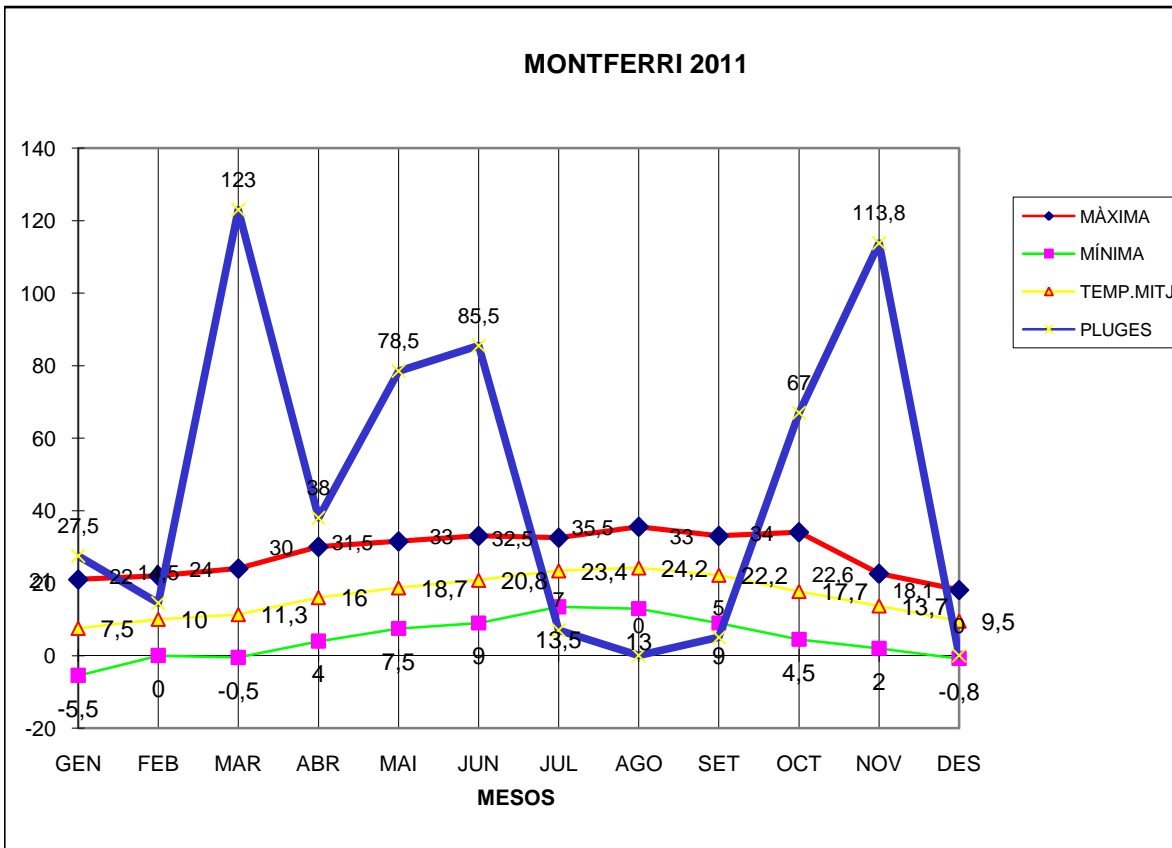

MONTFERRI 2011

MÀXIMA MÍNIMA TEMP.MITJ PLUGES

MES	MÀXIMA	MÍNIMA	TEMP.MITJ	PLUGES
GEN	21	-5,5	7,5	27,5
FEB	22	0	10	14,5
MAR	24	-0,5	11,3	123
ABR	30	4	16	38
MAI	31,5	7,5	18,7	78,5
JUN	33	9	20,8	85,5
JUL	32,5	13,5	23,4	7
AGO	35,5	13	24,2	0
SET	33	9	22,2	5
OCT	34	4,5	17,7	67
NOV	22,6	2	13,7	113,8
DES	18,1	-0,8	9,5	0

TOTAL	MÀXIMA	MÍNIMA	TEMP.MITJ	PLUGES
	337,2	55,7	195	559,8

MÀXIMA 35,5 AGOST DIA 21

MÍNIMA -5,5 GENER DIA 23

MITJANA ANUAL 15,7

PLUGES 113,8 l/m2 MES DE NOVENBRE

DIA MÉS PLUJÓS 70,0 l/m2 DIA 12 DE MARÇ