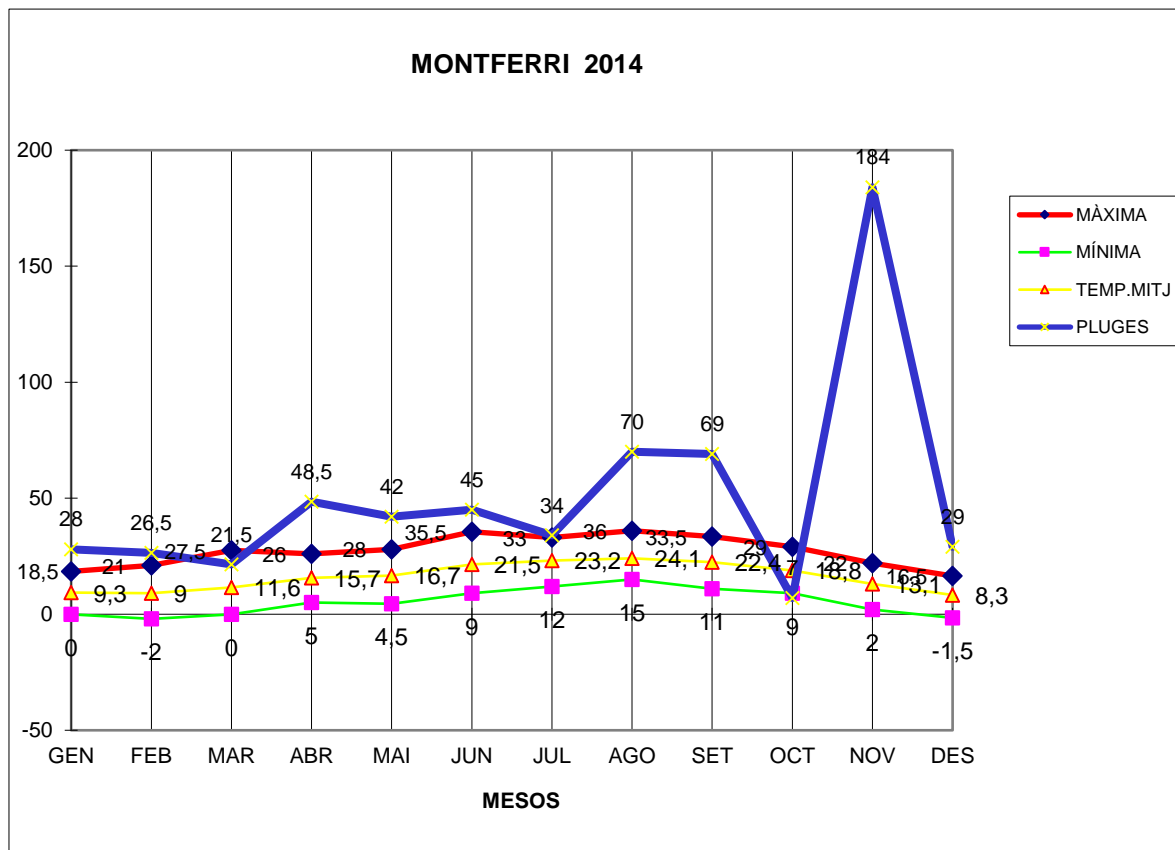

MONTFERRI 2014

MÀXIMA MÍNIMA TEMP.MITJ PLUGES

GEN	18,5	0	9,3	28
FEB	21	-2	9	26,5
MAR	27,5	0	11,6	21,5
ABR	26	5	15,7	48,5
MAI	28	4,5	16,7	42
JUN	35,5	9	21,5	45
JUL	33	12	23,2	34
AGO	36	15	24,1	70
SET	33,5	11	22,4	69
OCT	29	9	18,8	7
NOV	22	2	13,1	184
DES	16,5	-1,5	8,3	29

TOTAL	326,5	64	193,7	604,5
-------	-------	----	-------	-------

MÀXIMA 36,0 AGOST DIA26

MÍNIMA -2,0 FEBRER DIA 3

MITJANA ANUAL 16,1

PLUGES 184,0 l/m2 MES DE NOVEMBRE

DIA MÉS PLUJÓS 71,0 l/m2 DIA 29 DE NOVEMBRE