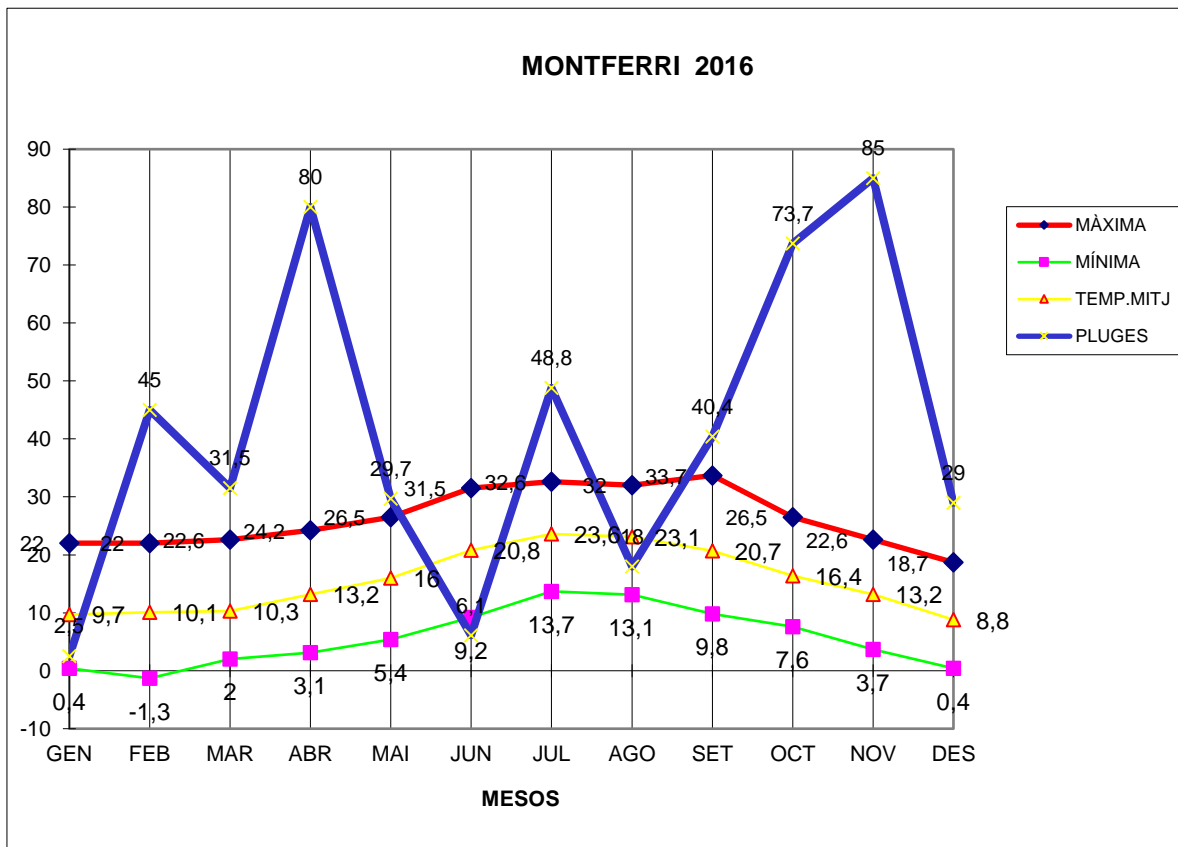

MONTFERRI 2016

MÀXIMA MÍNIMA TEMP.MITJ PLUGES

GEN	22	0,4	9,7	2,5
FEB	22	-1,3	10,1	45
MAR	22,6	2	10,3	31,5
ABR	24,2	3,1	13,2	80
MAI	26,5	5,4	16	29,7
JUN	31,5	9,2	20,8	6,1
JUL	32,6	13,7	23,6	48,8
AGO	32	13,1	23,1	18
SET	33,7	9,8	20,7	40,4
OCT	26,5	7,6	16,4	73,7
NOV	22,6	3,7	13,2	85
DES	18,7	0,4	8,8	29

TOTAL	314,9	67,1	185,9	489,7
-------	-------	------	-------	-------

MÀXIMA 33,7 SETEMBRE DIA 5
MÍNIMA -1,3 FEBRER DIA 18
MITJANA ANUAL 15,4
PLUGES 85,0 l/m2 MES DE SETEMBRE
DIA MÉS PLUJÓS 64,5 l/m2 DIA 27 DE NOVENBRE