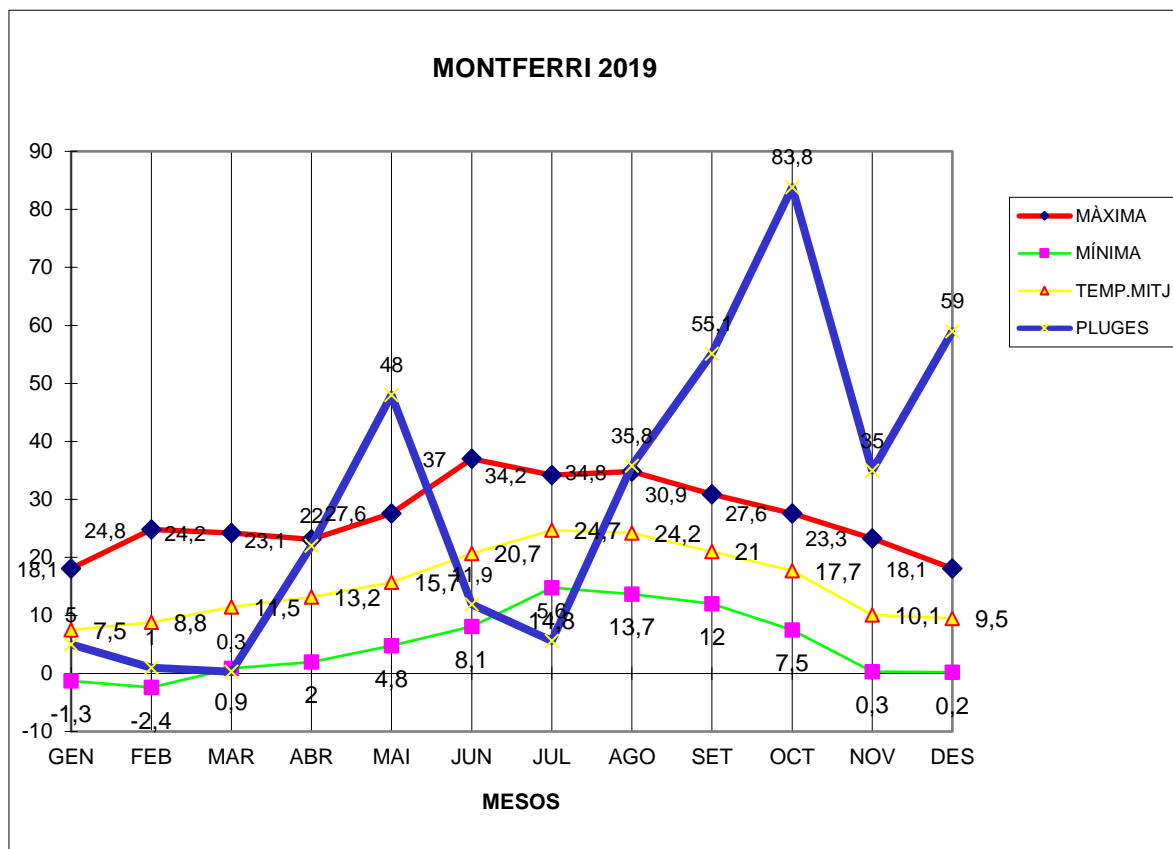

MONTFERRI 2019

MÀXIMA MÍNIMA TEMP.MITJ PLUGES

MES	MÀXIMA	MÍNIMA	TEMP.MITJ	PLUGES
GEN	18,1	-1,3	7,5	5
FEB	24,8	-2,4	8,8	1
MAR	24,2	0,9	11,5	0,3
ABR	23,1	2	13,2	22
MAI	27,6	4,8	15,7	48
JUN	37	8,1	20,7	11,9
JUL	34,2	14,8	24,7	5,6
AGO	34,8	13,7	24,2	35,8
SET	30,9	12	21	55,1
OCT	27,6	7,5	17,7	83,8
NOV	23,3	0,3	10,1	35
DES	18,1	0,2	9,5	59

TOTAL	MÀXIMA	MÍNIMA	TEMP.MITJ	PLUGES
	323,7	60,6	184,6	362,5

MÀXIMA 37,0 JUNY DIA 29

MÍNIMA -2,4 FEBRER DIA 17

MITJANA ANUAL 15,3

PLUGES 83,8 l/m² MES D'OCTUBRE

DIA MÉS PLUJÓS 58,9 l/m² DIA 22 D'OCTUBRE