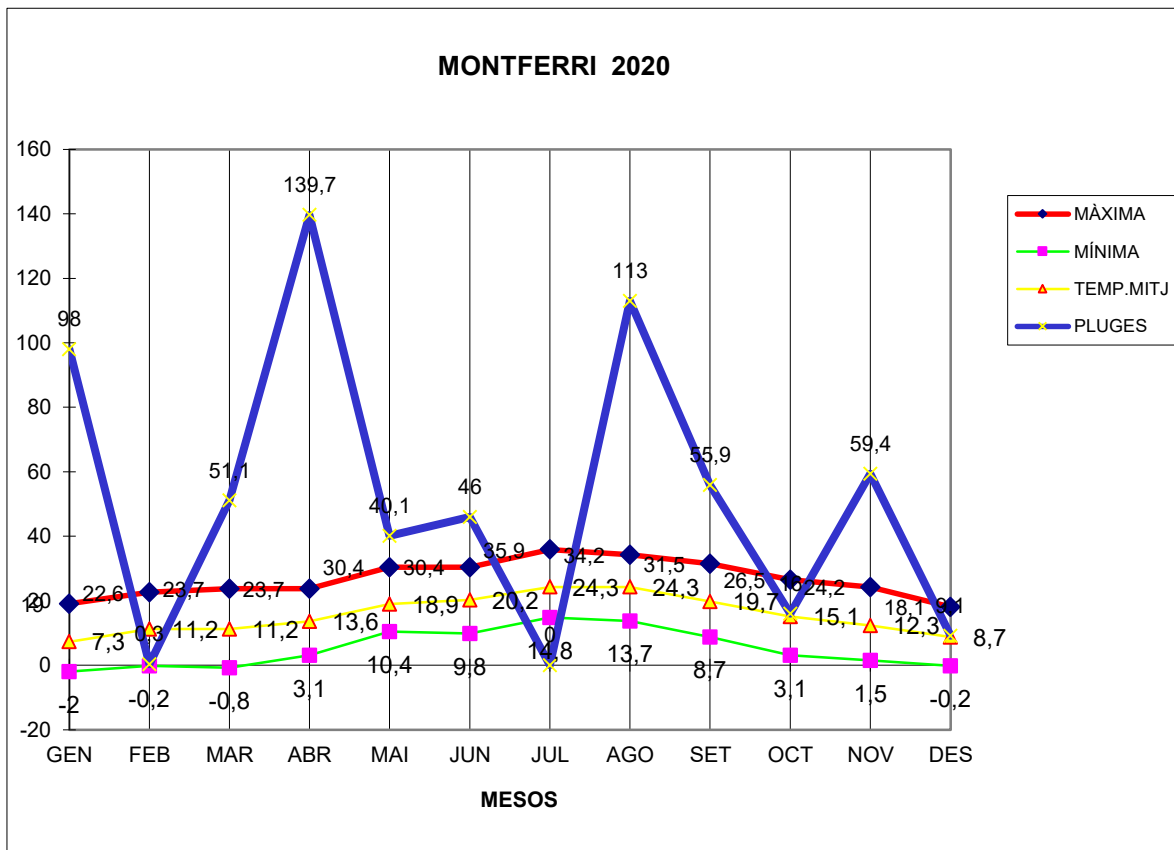

MONTFERRI 2020

MÀXIMA MÍNIMA TEMP.MITJ PLUGES

GEN	19	-2	7,3	98
FEB	22,6	-0,2	11,2	0,3
MAR	23,7	-0,8	11,2	51,1
ABR	23,7	3,1	13,6	139,7
MAI	30,4	10,4	18,9	40,1
JUN	30,4	9,8	20,2	46
JUL	35,9	14,8	24,3	0
AGO	34,2	13,7	24,3	113
SET	31,5	8,7	19,7	55,9
OCT	26,5	3,1	15,1	16
NOV	24,2	1,5	12,3	59,4
DES	18,1	-0,2	8,7	9,1

TOTAL	320,2	61,9	186,8	628,6
-------	-------	------	-------	-------

MÀXIMA 35,9 JULIOL DIA 30

MÍNIMA -2,0 GENER DIA 13

MITJANA ANUAL 15,5

PLUGES 139,7 l/m² MES D'ABRIL

DIA MÉS PLUJÓS 55,4 l/m² DIA 28 D'AGOST