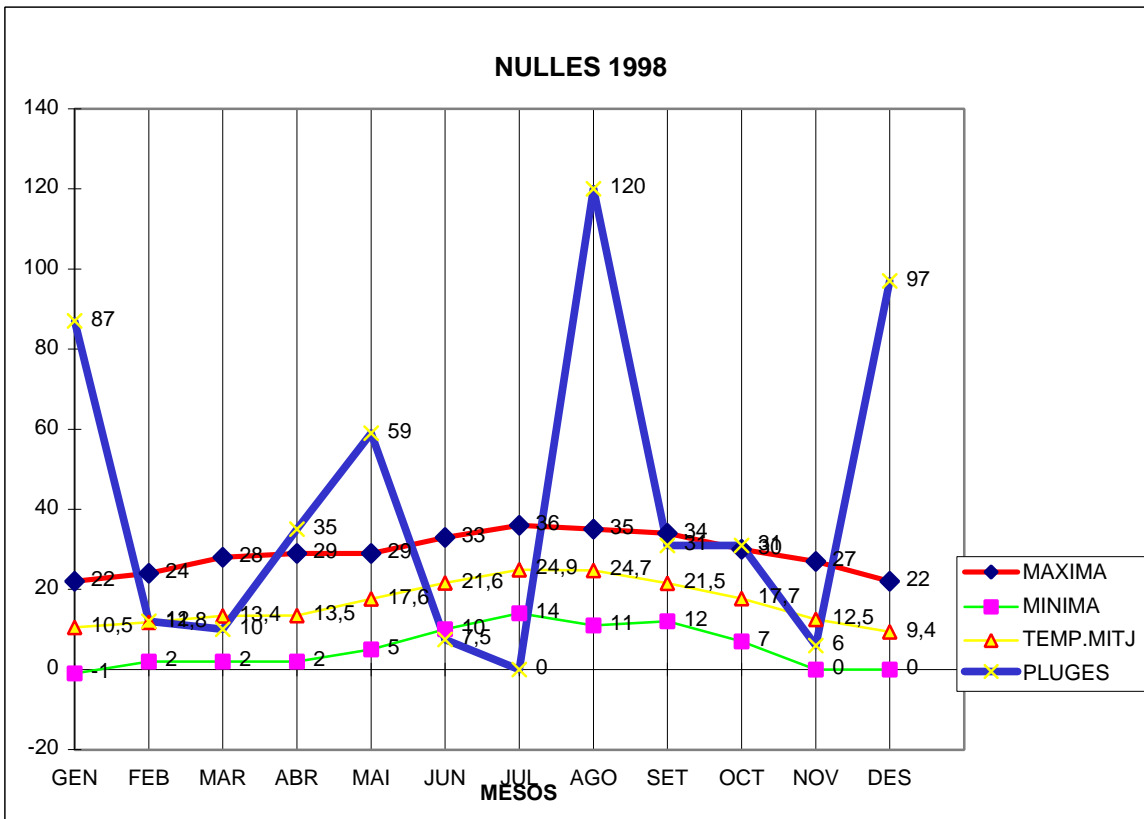

NULLES 1998

MAXIMA MINIMA TEMP.MITJ PLUGES

	MAXIMA	MINIMA	TEMP.MITJ	PLUGES
GEN	22	-1	10,5	87
FEB	24	2	11,8	12
MAR	28	2	13,4	10
ABR	29	2	13,5	35
MAI	29	5	17,6	59
JUN	33	10	21,6	7,5
JUL	36	14	24,9	0
AGO	35	11	24,7	120
SET	34	12	21,5	31
OCT	30	7	17,7	31
NOV	27	0	12,5	6
DES	22	0	9,4	97

TOTAL	MAXIMA	MINIMA	TEMP.MITJ	PLUGES
.....	349	64	199,1	495,5

MAX. 36,0 JULIOL DIA 19
 MIN. -1,0 GENER DIA 22
 MITJANA MENSUAL 16,5
 PLUG. 120 l/m² MES D'AGOST
 DIA MÉS PLUJÓS 62,0 l/m² EL MES D'AGOST DIA 3