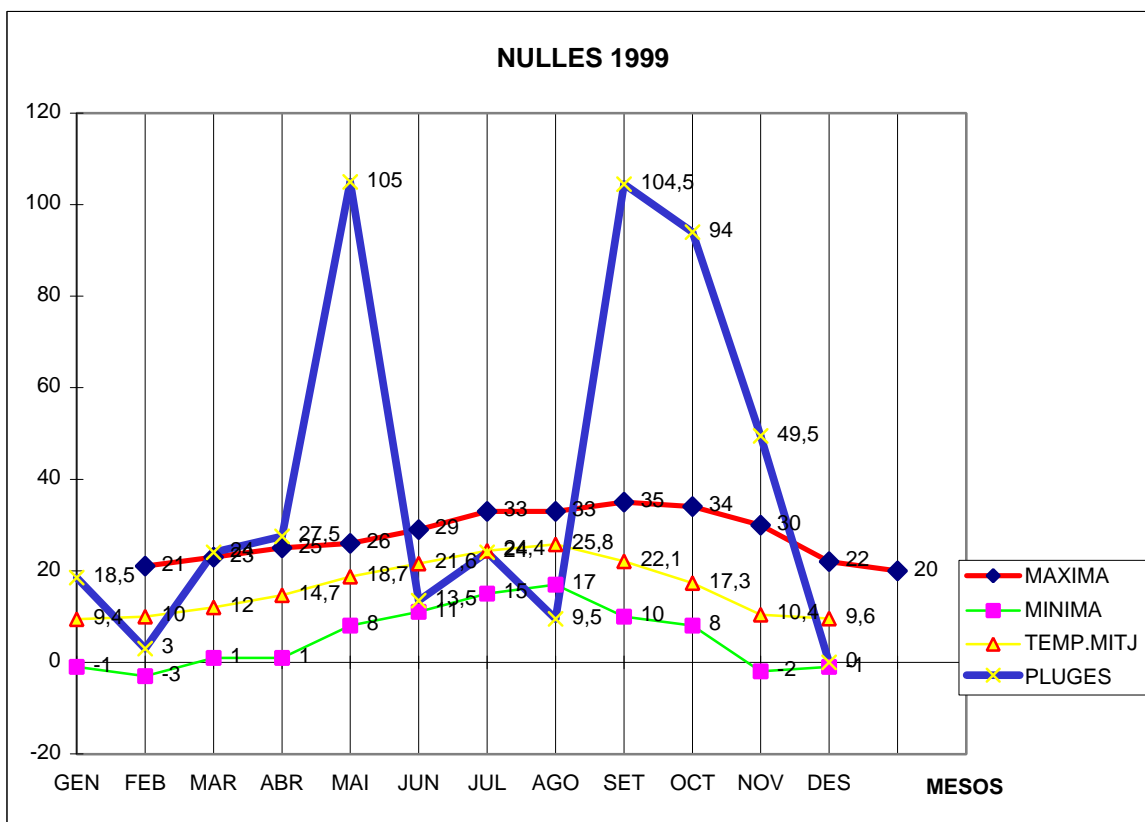

NULLES 1999

MAXIMA MINIMA TEMP.MITJ PLUGES

MES	MAXIMA	MINIMA	TEMP.MITJ	PLUGES
GEN	21	-1	9,4	18,5
FEB	23	-3	10	3
MAR	25	1	12	24
ABR	26	1	14,7	27,5
MAI	29	8	18,7	105
JUN	33	11	21,6	13,5
JUL	33	15	24,4	24
AGO	35	17	25,8	9,5
SET	34	10	22,1	104,5
OCT	30	8	17,3	94
NOV	22	-2	10,4	49,5
DES	20	-1	9,6 (ip)	

TOTAL
	331	64	196	473

MAX. 35.0 AGOST DIA 9 I 10
 MIN. -3,0 FEBRER DIA 1
 MIT. 16.3
 PLUG. 104.5 l/m2 MES DE SETEMBRE
 DIA MÉS PLUJÓS EL 3 DE MAIG AMB 58.0 l/m2