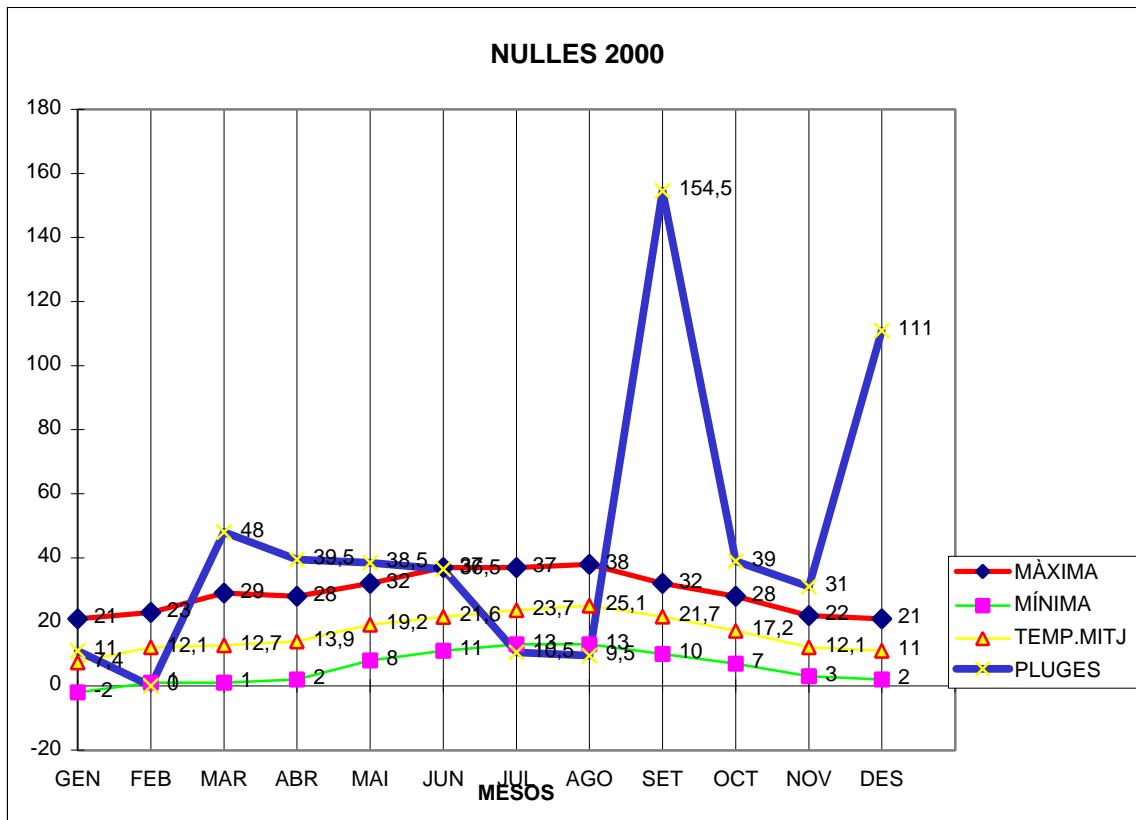

NULLES 2000

MÀXIMA MÍNIMA TEMP.MITJ PLUGES

	MÀXIMA	MÍNIMA	TEMP.MITJ	PLUGES
GEN	21	-2	7,4	11
FEB	23	1	12,1	0
MAR	29	1	12,7	48
ABR	28	2	13,9	39,5
MAI	32	8	19,2	38,5
JUN	37	11	21,6	36,5
JUL	37	13	23,7	10,5
AGO	38	13	25,1	9,5
SET	32	10	21,7	154,5
OCT	28	7	17,2	39
NOV	22	3	12,1	31
DES	21	2	11	111

TOTAL	.....	.....	.....	.....
	348	69	197,7	529

MÀX. 38,0 EL AGOST DIA 24

MÍN. -2,0 EL GENER DIA 23,25, 26

MITJANA 16,4

PLUG. 154,5 L/M2 EL MES DE SETEMBRE

DIA MÉS PLUJÓS EL 18 DE SETEMBRE AMB 61,0 L/M2