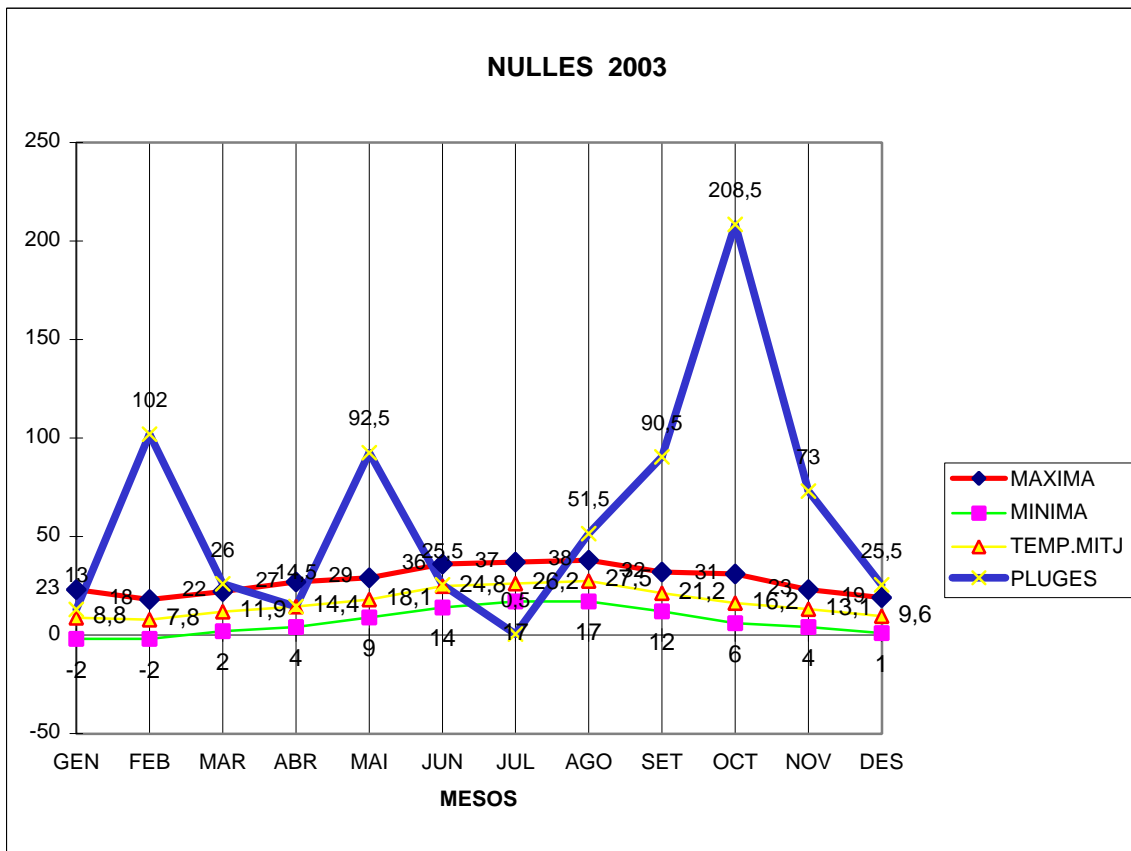

NULLES 2003

MAXIMA MINIMA TEMP.MITJ PLUGES

GEN	23	-2	8,8	13
FEB	18	-2	7,8	102
MAR	22	2	11,9	26
ABR	27	4	14,4	14,5
MAI	29	9	18,1	92,5
JUN	36	14	24,8	25,5
JUL	37	17	26,2	0,5
AGO	38	17	27,5	51,5
SET	32	12	21,2	90,5
OCT	31	6	16,2	208,5
NOV	23	4	13,1	73
DES	19	1	9,6	25,5

TOTAL
	335	82	199,6	723

MÀXIMA 38,0 AGOST DIA 7

MÍNIMA -2,0 EL GENER DIA 14 , 15

-2,0 EL FEBRER DIA 17

MITJANA ANUAL 16,6

PLUG. 208,5 l/m2 EL MES D'OCTUBRE

DIA MÉS PLUJÓS EL 17 D'OCTUBRE AMB 78,0 l/m2

NEU DIA 18 DE FEBRER AMB 0,2 l/m2