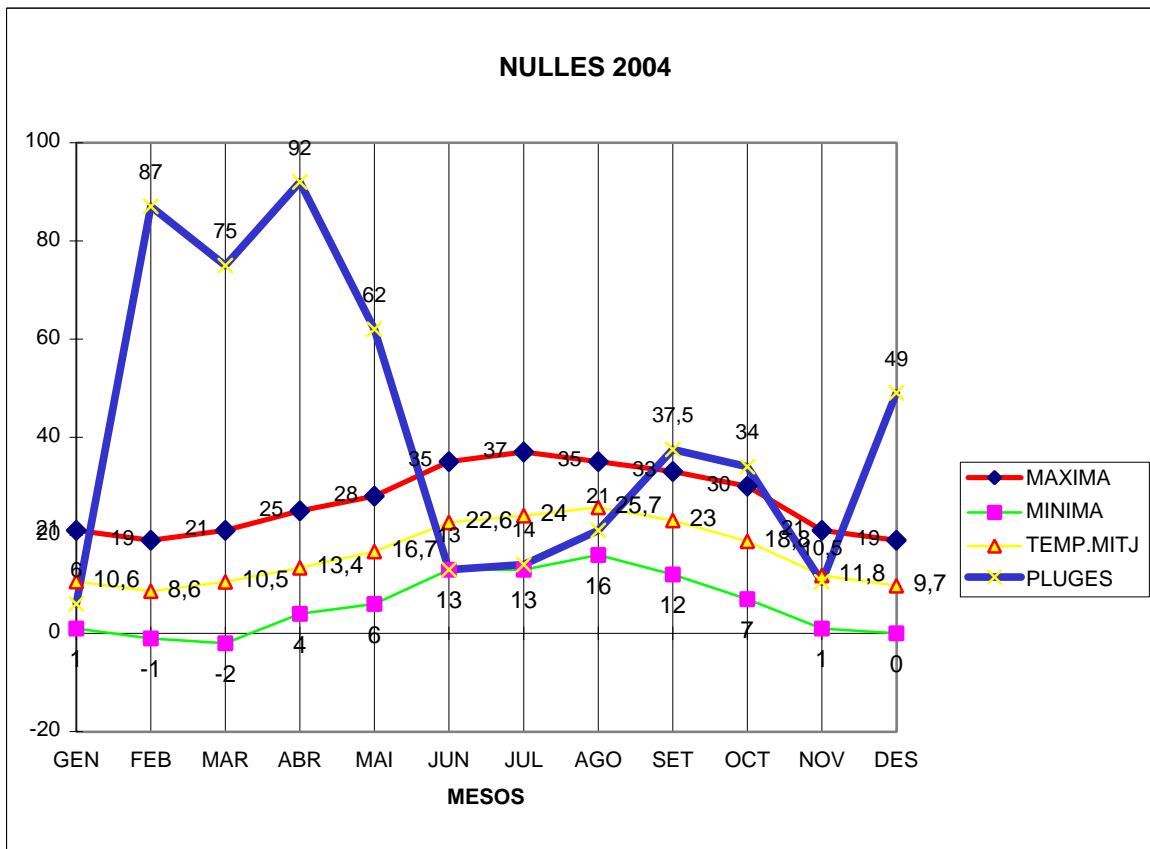

# NULLES 2004

MAXIMA      MINIMA      TEMP.MITJ PLUGES

GEN	21	1	10,6	6
FEB	19	-1	8,6	87
MAR	21	-2	10,5	75
ABR	25	4	13,4	92
MAI	28	6	16,7	62
JUN	35	13	22,6	13
JUL	37	13	24	14
AGO	35	16	25,7	21
SET	33	12	23	37,5
OCT	30	7	18,8	34
NOV	21	1	11,8	10,5
DES	19	0	9,7	49

TOTAL	.....	.....	.....	.....
	324	70	195,4	501

MÀXIMA 37,0 EL MES DE JULIOL DIA 25

MÍNIMA -2,0 EL MES DE MARÇ DIA 2

MITJANA ANUAL 16,2

PLUG. 92,0 l/m2 EL MES D'ABRIL

DIA MÉS PLUJÓS EL 29 DE MARÇ AMB 44,0 l/m2

EL 3 DE MAIG AMB 44,0 l/m2

NEU DIA 19 DE FEBRER 33,0 l/m2 AMB NEU

DIA 29 DE FEBRER (IP) AMB NEU