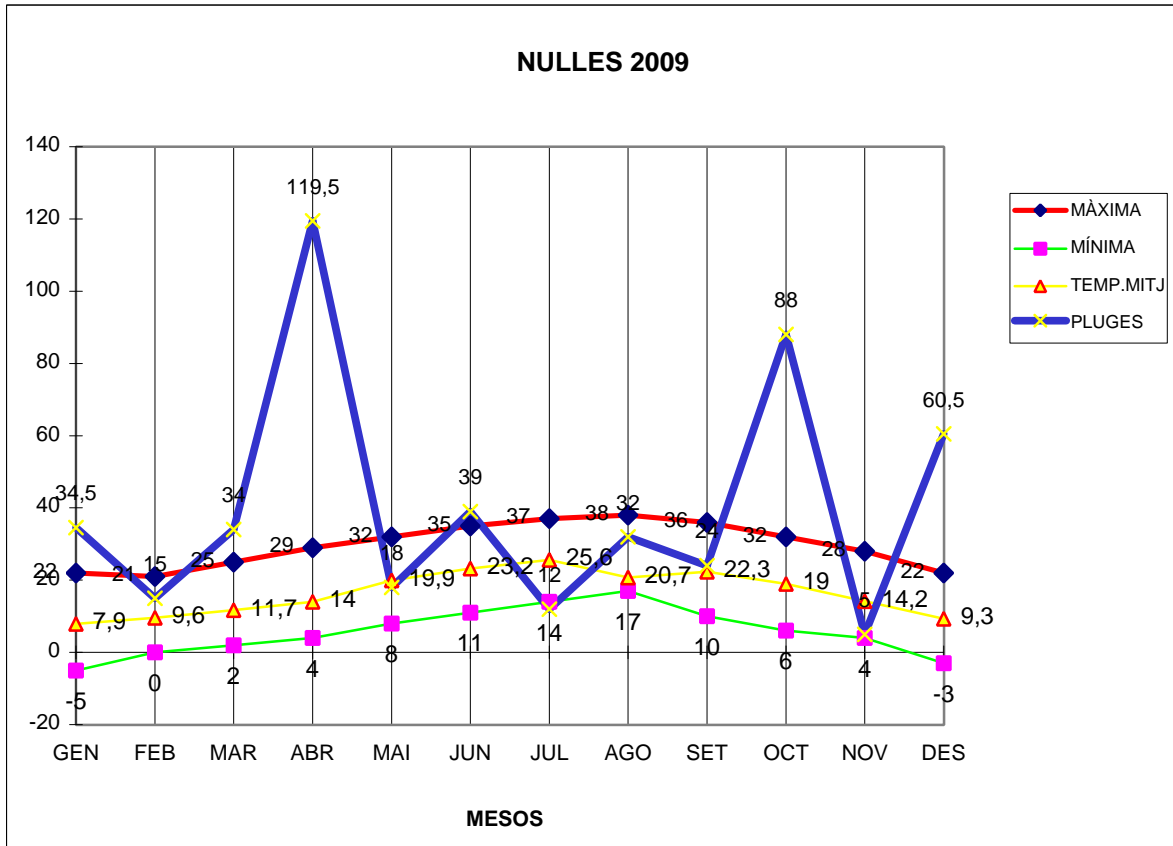

NULLES 2009

MÀXIMA MÍNIMA TEMP.MITJ PLUGES

GEN	22	-5	7,9	34,5
FEB	21	0	9,6	15
MAR	25	2	11,7	34
ABR	29	4	14	119,5
MAI	32	8	19,9	18
JUN	35	11	23,2	39
JUL	37	14	25,6	12
AGO	38	17	20,7	32
SET	36	10	22,3	24
OCT	32	6	19	88
NOV	28	4	14,2	5
DES	22	-3	9,3	60,5

TOTAL
	357	68	197,4	481,5

MÀXIMA 38,0 AGOST DIA 19

MÍNIMA -5,0 GENER DIA 8

MITJANA ANUAL 16,4

PLUGES 119,5 l/m2 MES D'ABRIL

DIA MÉS PLUJÓS 35,0 l/m2 DIA 22 D'OCTUBRE