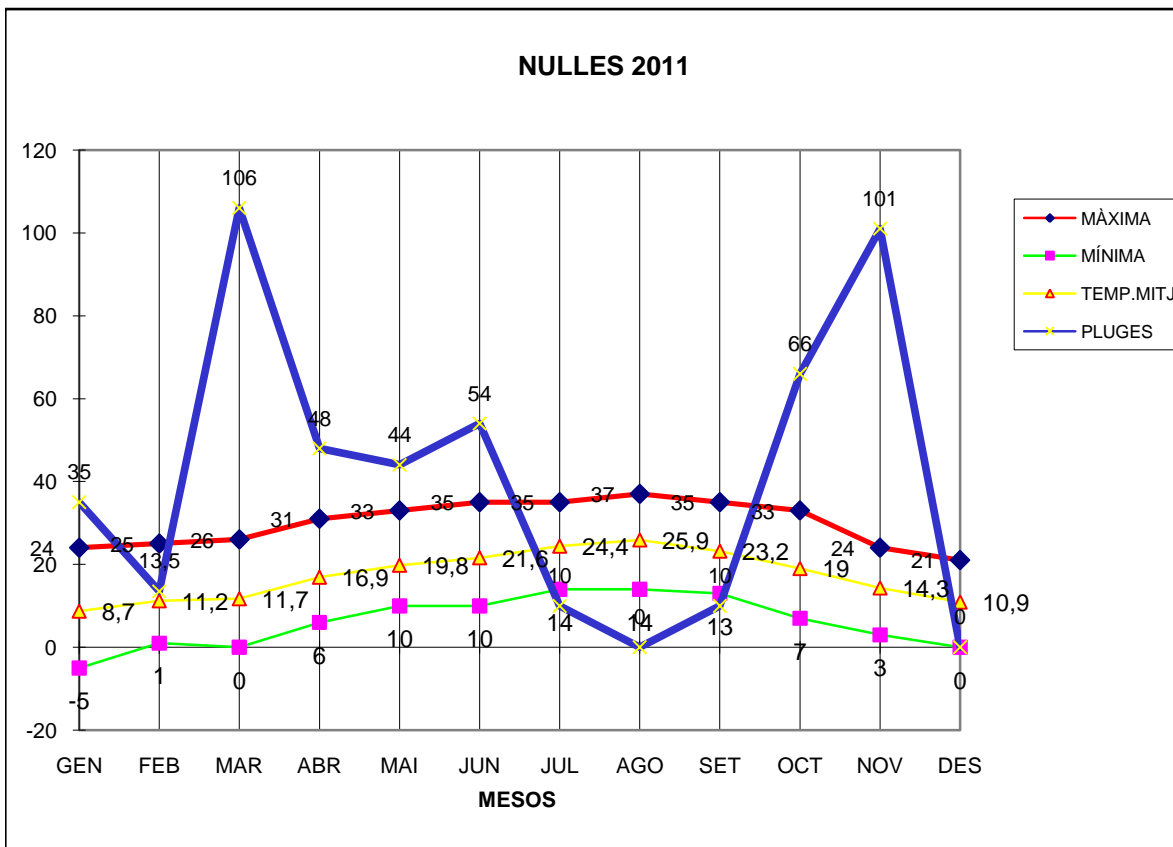

NULLES 2011

MÀXIMA MÍNIMA TEMP.MITJ PLUGES

	MÀXIMA	MÍNIMA	TEMP.MITJ	PLUGES
GEN	24	-5	8,7	35
FEB	25	1	11,2	13,5
MAR	26	0	11,7	106
ABR	31	6	16,9	48
MAI	33	10	19,8	44
JUN	35	10	21,6	54
JUL	35	14	24,4	10
AGO	37	14	25,9	0
SET	35	13	23,2	10
OCT	33	7	19	66
NOV	24	3	14,3	101
DES	21	0	10,9	0

TOTAL	359	73	207,6	487,5
-------	-----	----	-------	-------

MÀXIMA 37,0 AGOST DIA 22

MÍNIMA -5,0 MARÇ DIA 23

MITJANA ANUAL 17,3

PLUGES 106,0 l/m2 MES DE MARÇ

DIA MÉS PLUJÓS 49,0 l/m2 DIA 12 DE MARÇ