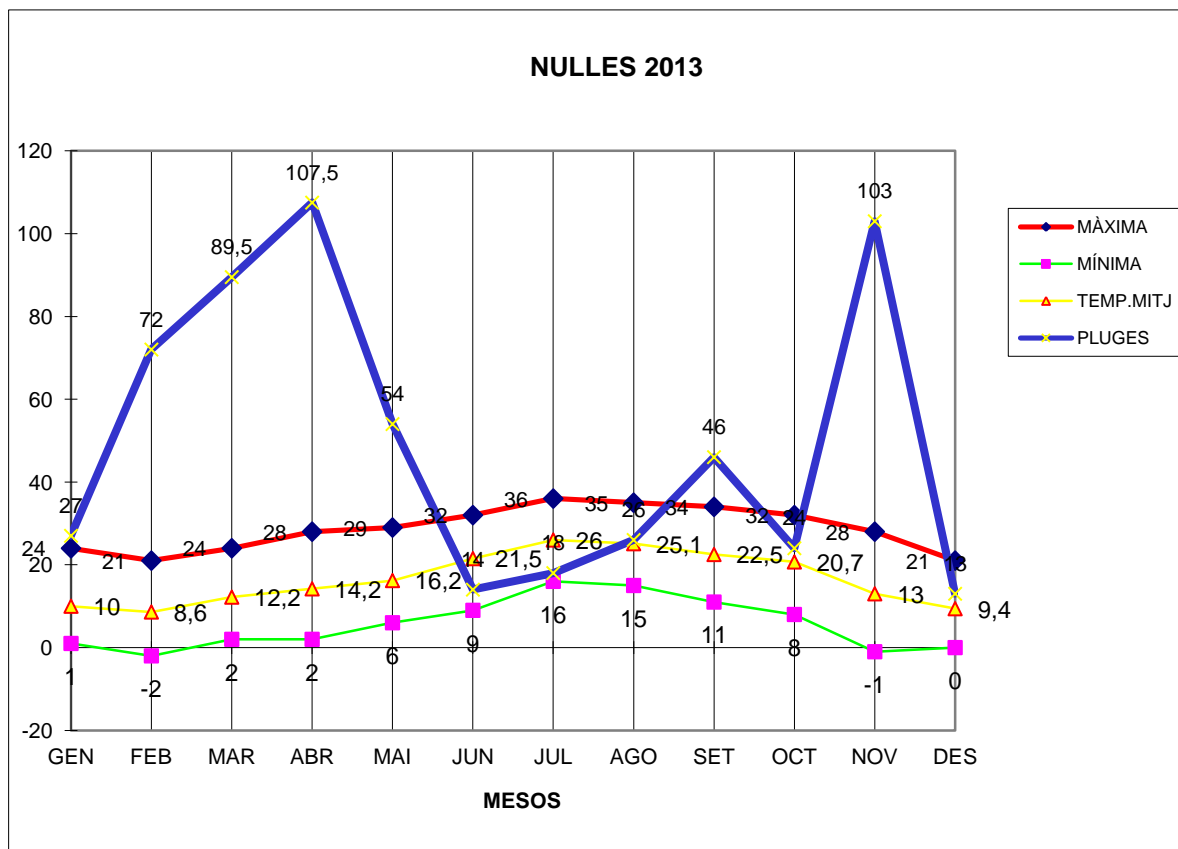

NULLES 2013

MÀXIMA MÍNIMA TEMP.MITJ PLUGES

	MÀXIMA	MÍNIMA	TEMP.MITJ	PLUGES
GEN	24	1	10	27
FEB	21	-2	8,6	72
MAR	24	2	12,2	89,5
ABR	28	2	14,2	107,5
MAI	29	6	16,2	54
JUN	32	9	21,5	14
JUL	36	16	26	18
AGO	35	15	25,1	26
SET	34	11	22,5	46
OCT	32	8	20,7	24
NOV	28	-1	13	103
DES	21	0	9,4	13

TOTAL
	344	67	199,4	594

MÀXIMA 36,0 JULIOL DIA 28

MÍNIMA -2,0 FEBRER DIA 27

MITJANA ANUAL 16,6

PLUGES 107,5 l/m2 MES D'ABRIL

DIA MÉS PLUJÓS 55,0 l/m2 DIA 16 DE NOVEMBRE