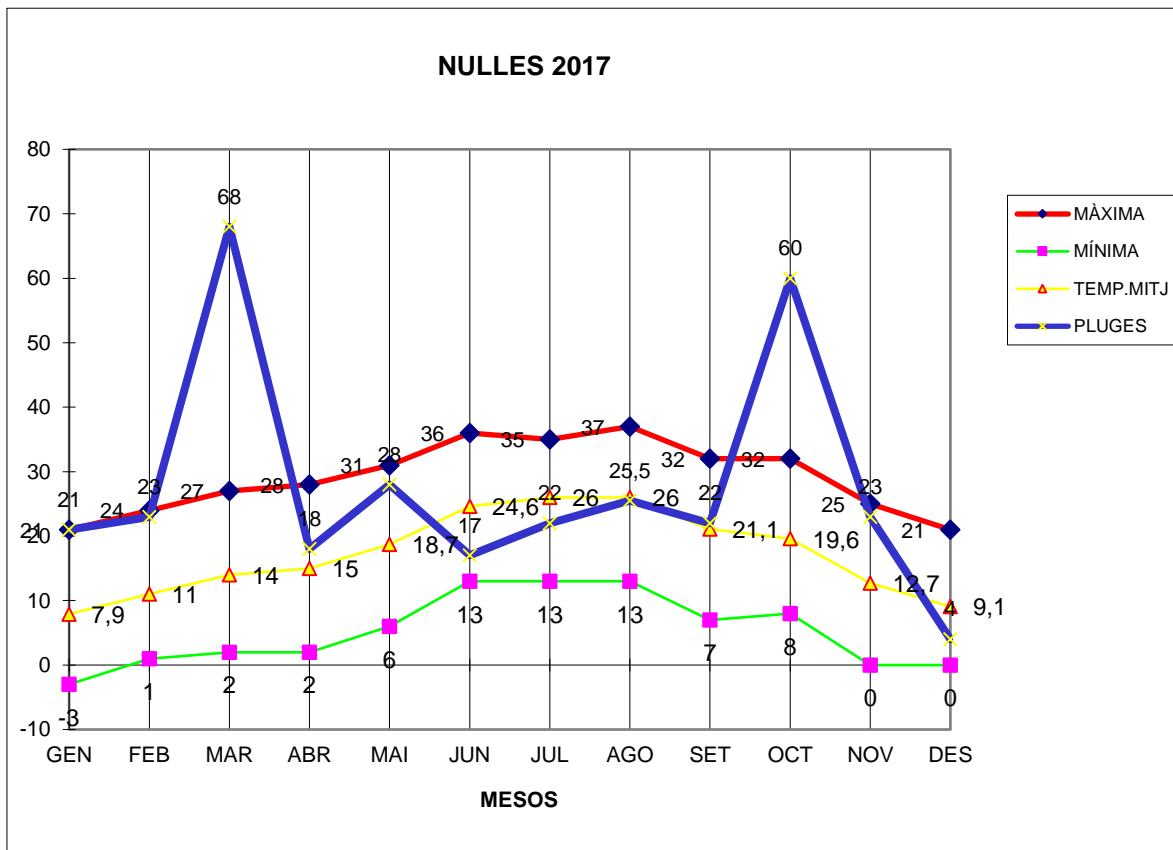

NULLES 2017

MÀXIMA MÍNIMA TEMP.MITJ PLUGES

GEN	21	-3	7,9	21
FEB	24	1	11	23
MAR	27	2	14	68
ABR	28	2	15	18
MAI	31	6	18,7	28
JUN	36	13	24,6	17
JUL	35	13	26	22
AGO	37	13	26	25,5
SET	32	7	21,1	22
OCT	32	8	19,6	60
NOV	25	0	12,7	23
DES	21	0	9,1	4

TOTAL	349	62	205,7	331,5
-------	-----	----	-------	-------

MÀXIMA 37,0 AGOST DIA3
MÍNIMA -3,0 GENER DIA 18
MITJANA ANUAL 17,1
PLUGES 68,0 l/m2 MES DE MARÇ
DIA MÉS PLUJÓS 45,0 l/m2 DIA 24 DE NOVENBRE