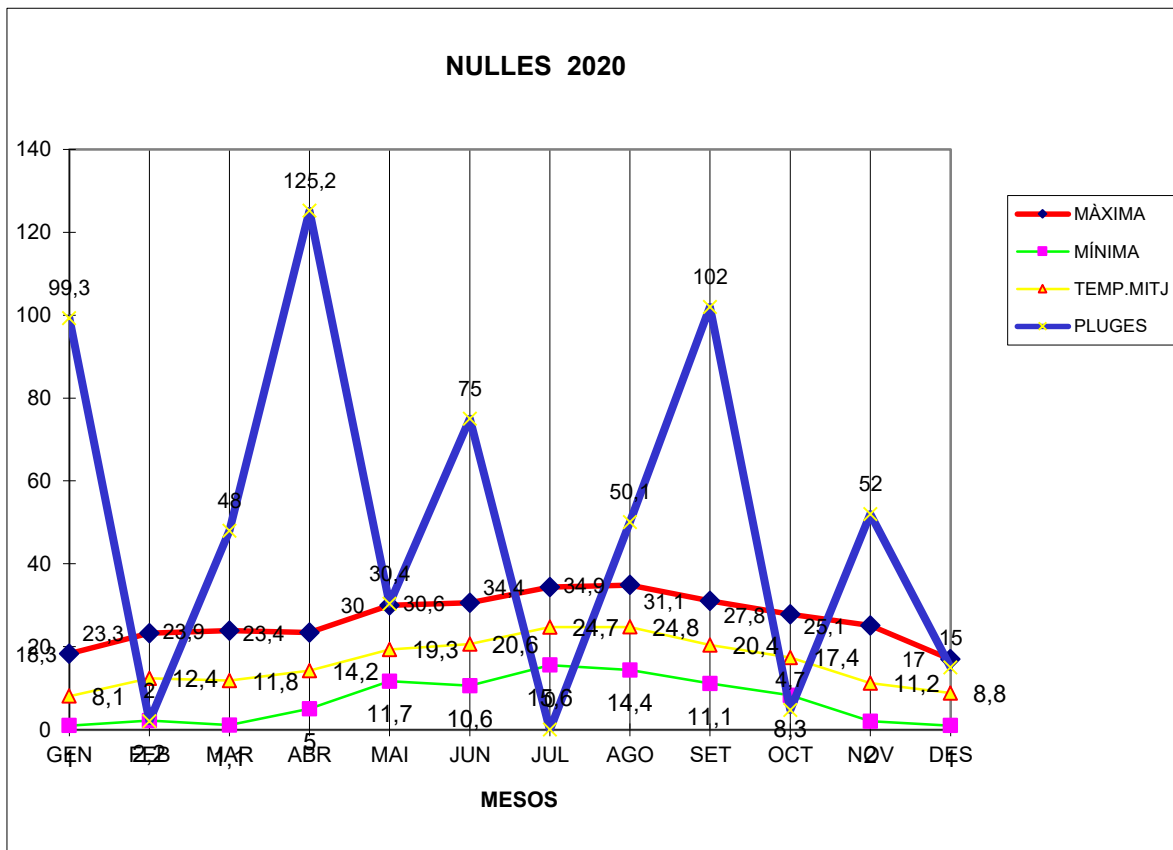

NULLES 2020

MÀXIMA MÍNIMA TEMP.MITJ PLUGES

	MÀXIMA	MÍNIMA	TEMP.MITJ	PLUGES
GEN	18,3	1	8,1	99,3
FEB	23,3	2,2	12,4	2
MAR	23,9	1,1	11,8	48
ABR	23,4	5	14,2	125,2
MAI	30	11,7	19,3	30,4
JUN	30,6	10,6	20,6	75
JUL	34,4	15,6	24,7	0
AGO	34,9	14,4	24,8	50,1
SET	31,1	11,1	20,4	102
OCT	27,8	8,3	17,4	4,7
NOV	25,1	2	11,2	52
DES	17	1	8,8	15

TOTAL	.....	.....	.....	.....
	319,8	84	193,7	603,7

MÀXIMA 34,9, AGOST DIA 1

MÍNIMA 1,0 GENER DIA 2

MITJANA ANUAL 16,1

PLUGES 125,2 l/m<sup>2</sup> MES D'ABRIL

DIA MÉS PLUJÓS 72,5 l/m<sup>2</sup> DIA 21 DE GENER