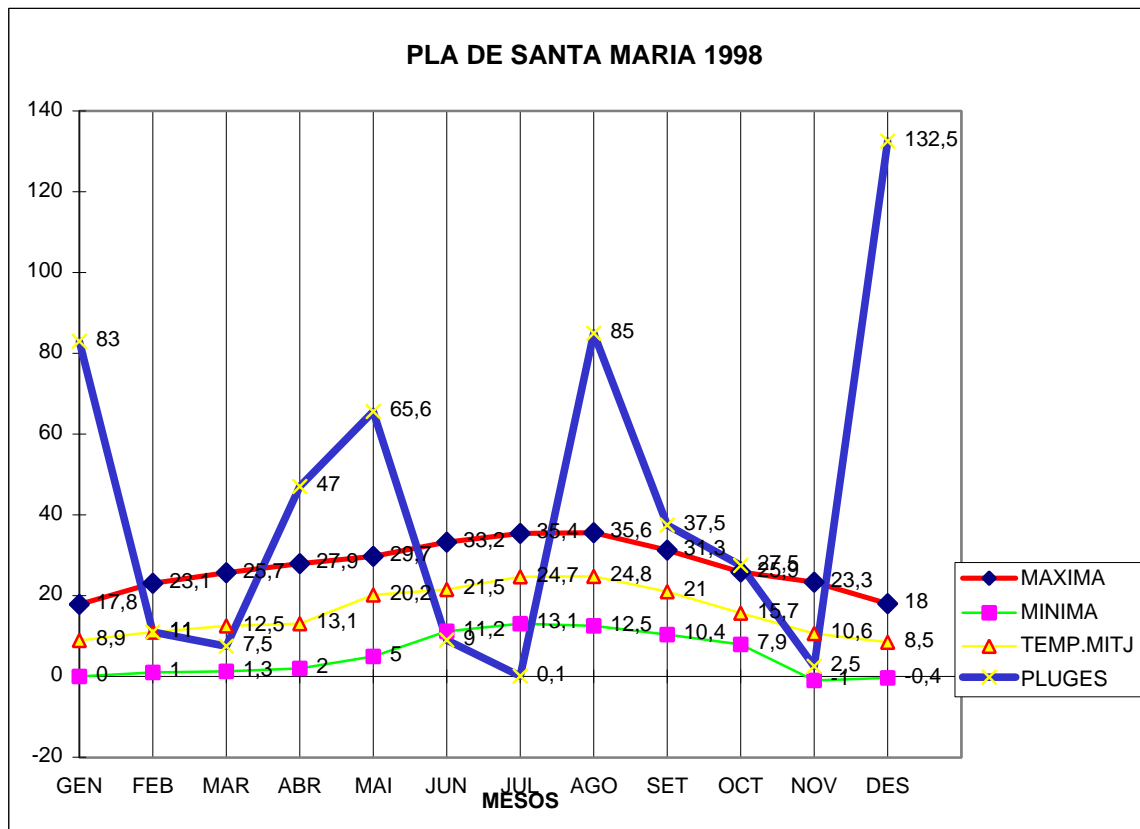

PLA DE SANTA MARIA 1998

MAXIMA MINIMA TEMP.MITJ PLUGES

GEN	17,8	0	8,9	83
FEB	23,1	1	11	11
MAR	25,7	1,3	12,5	7,5
ABR	27,9	2	13,1	47
MAI	29,7	5	20,2	65,6
JUN	33,2	11,2	21,5	9
JUL	35,4	13,1	24,7	0,1
AGO	35,6	12,5	24,8	85
SET	31,3	10,4	21	37,5
OCT	25,9	7,9	15,7	27,5
NOV	23,3	-1	10,6	2,5
DES	18	-0,4	8,5	132,5

TOTAL	326,9	63	192,5	508,2
-------	-------	----	-------	-------

MAX. 35,6 AGOST DIA 4
 MIN. -1,0 NOVENBRE DIA 23
 MITJANA ANUAL 16,0
 PLUG. 132,5 l/m2 EL MES DE DESEMBRE
 DIA MÉS PLUJÓS 104,0 l/m2 DIA 3 DE DESEMBRE