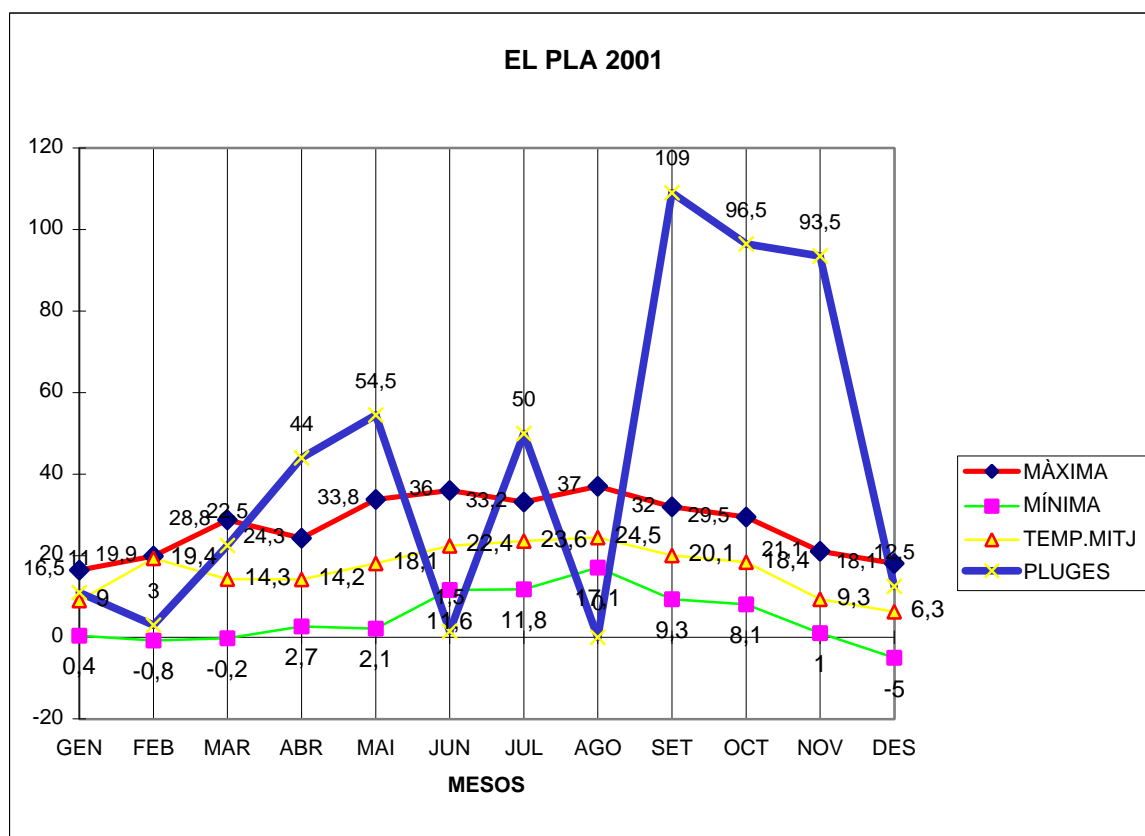

EL PLA 2001

MÀXIMA MÍNIMA TEMP.MITJ PLUGES

GEN	16,5	0,4	9	11
FEB	19,9	-0,8	19,4	3
MAR	28,8	-0,2	14,3	22,5
ABR	24,3	2,7	14,2	44
MAI	33,8	2,1	18,1	54,5
JUN	36	11,6	22,4	1,5
JUL	33,2	11,8	23,6	50
AGO	37	17,1	24,5	0
SET	32	9,3	20,1	109
OCT	29,5	8,1	18,4	96,5
NOV	21,1	1	9,3	93,5
DES	18,1	-5	6,3	12,5
TOTAL	330,2	58,1	199,6	498

MÀX. 37.0 AGOST DIA 1

NEU 14 I 15 DE DESEMBRE DE 25 A 30 CM

MÍN. -5.0 DESEMBRE DIA 16

MITJANA 16.6

PLUG. 109.0 l/m2 EL MES DE SETEMBRE

DIA MÉS PLUJÓS EL 17 DE NOVEMBRE AMB 66.0 l/m2